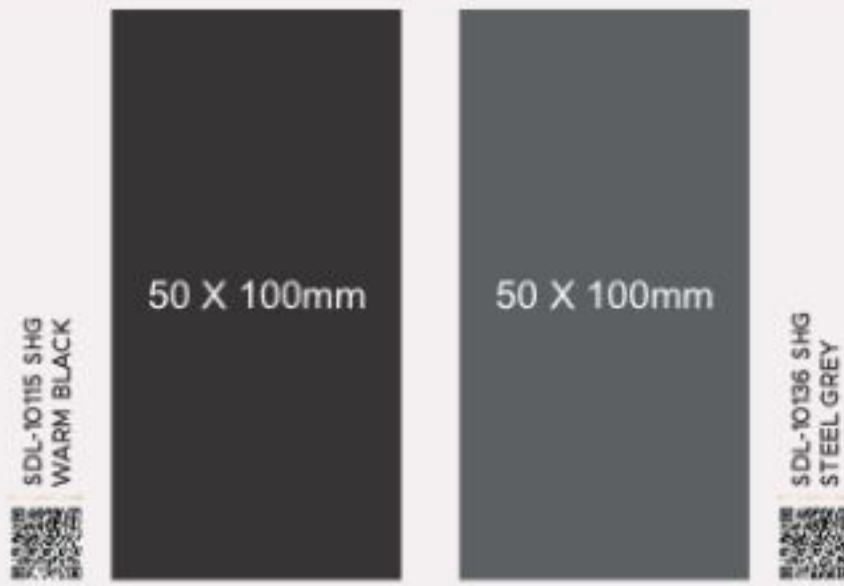

SOLID SUPER HIGH GLOSS

Skydecor Edgeband - SDE 1006 SHG

Skydecor Edgeband - SDE 1020 SHG

Skydecor Edgeband - SDE 1016 SHG

Skydecor Edgeband - SDE 1015 SHG

Skydecor Edgeband - SDE 1025 SHG

Skydecor Edgeband - SDE 1022 SHG