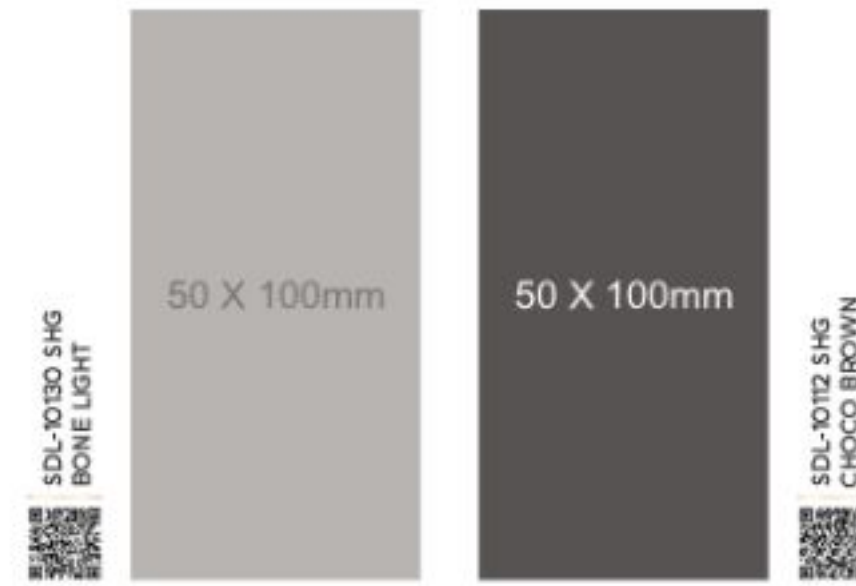

SDL-10130 SHG
BONE LIGHT

SDL-10112 SHG
CHOCO BROWN