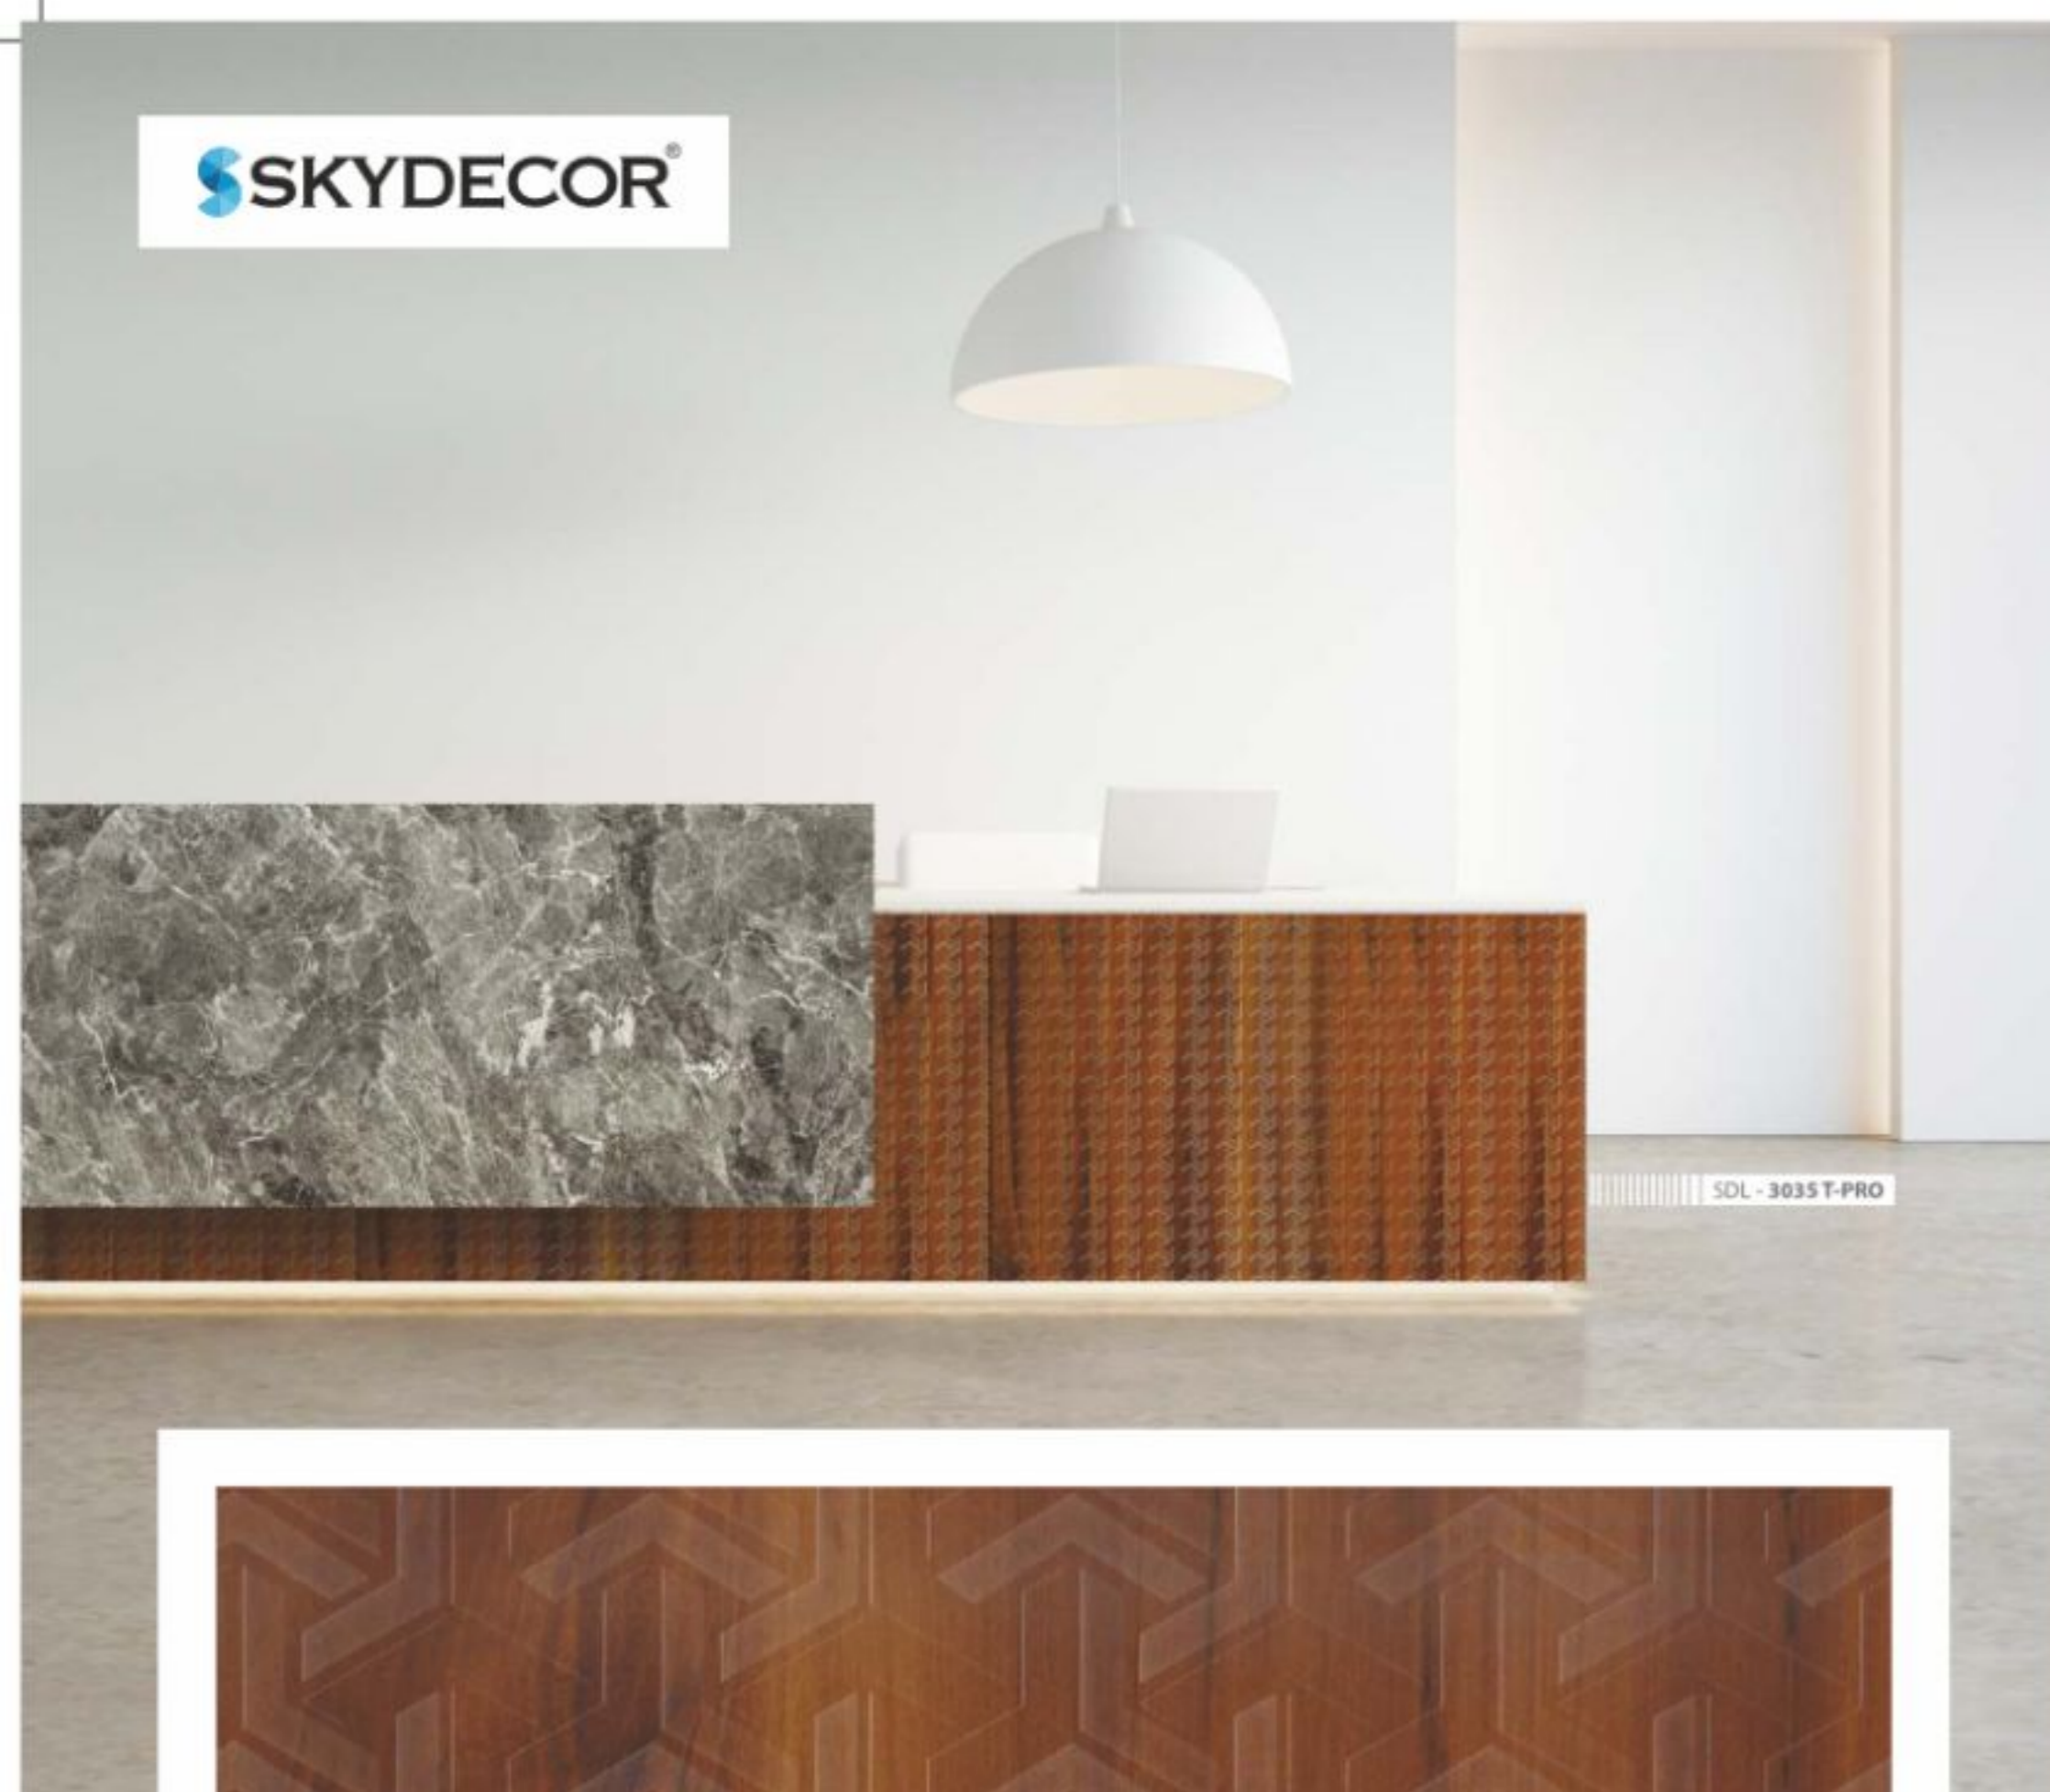

SDL - 3019 SHG  
Camphor Brown Oak

10.25 X 5.75 INCH

SDL - 3024 SHG  
Antique Oak

Matching Skydecor Edgeband - SDE 3025 HG

10.25 X 5.75 INCH

SDL - 3020 SHG  
Encanto Cherry

SDL - 3037 T-PRO  
Grey Dutch Oak