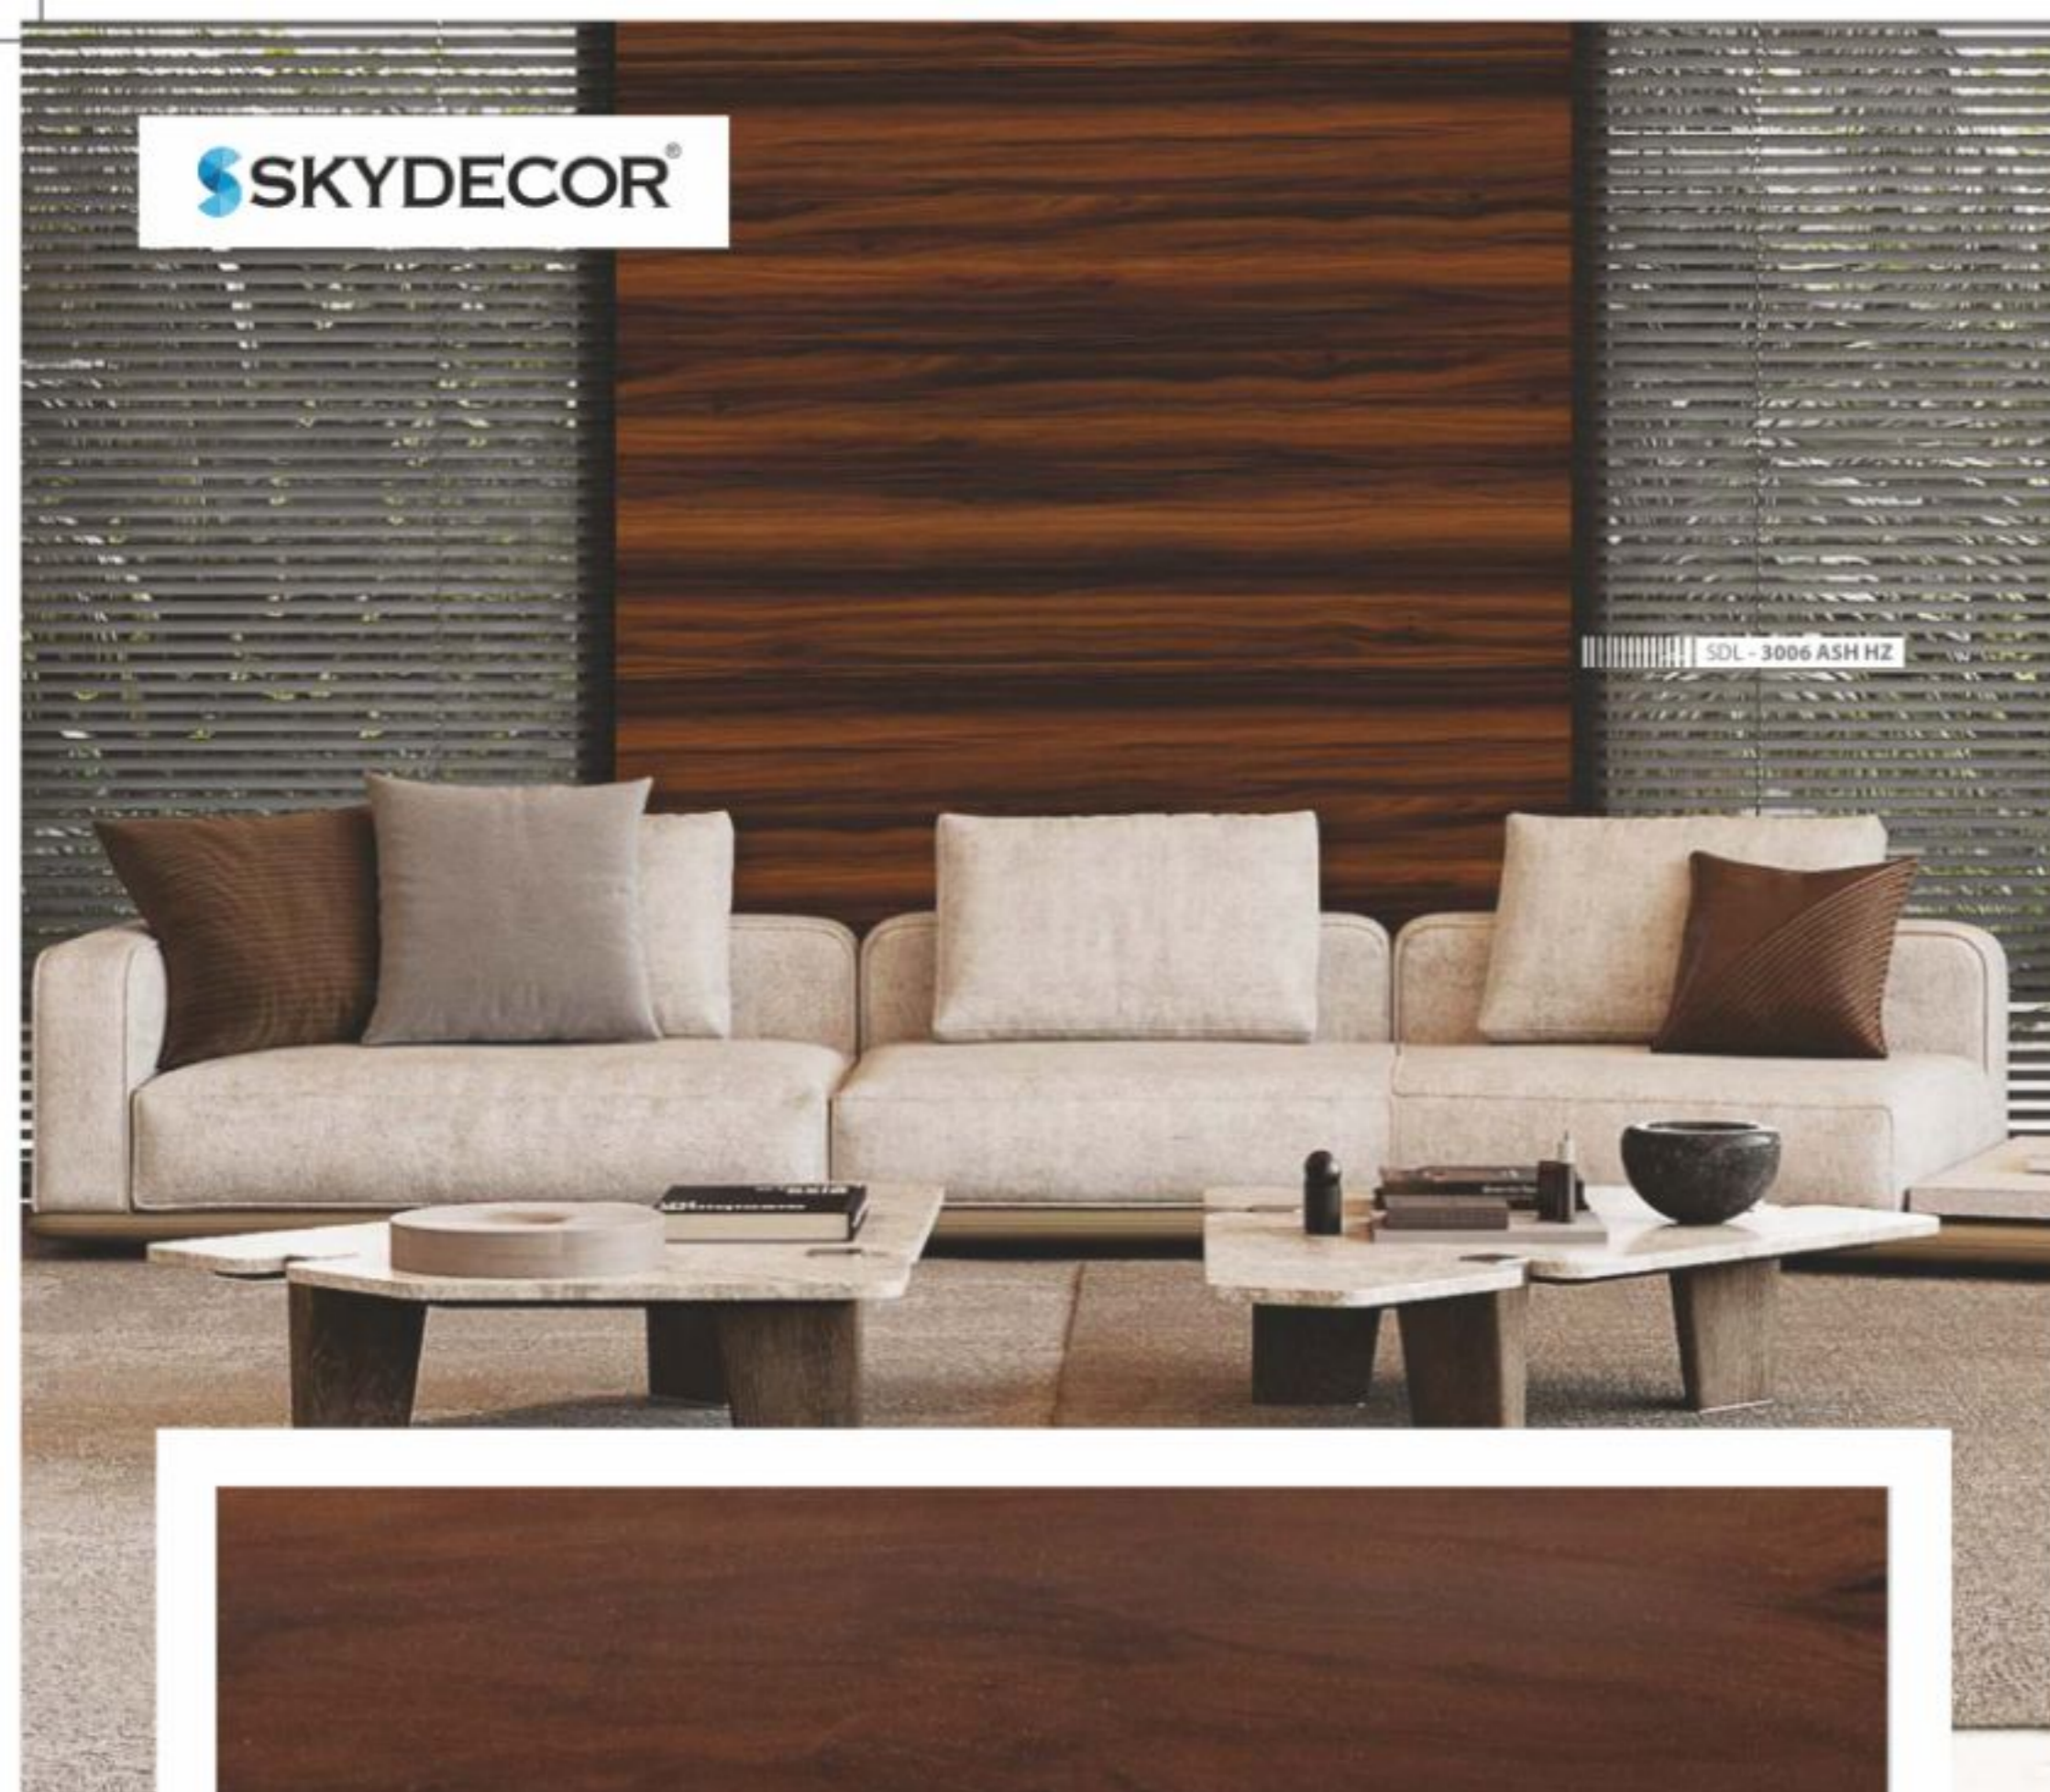

ASH HZ

SDL - 3006 ASH HZ