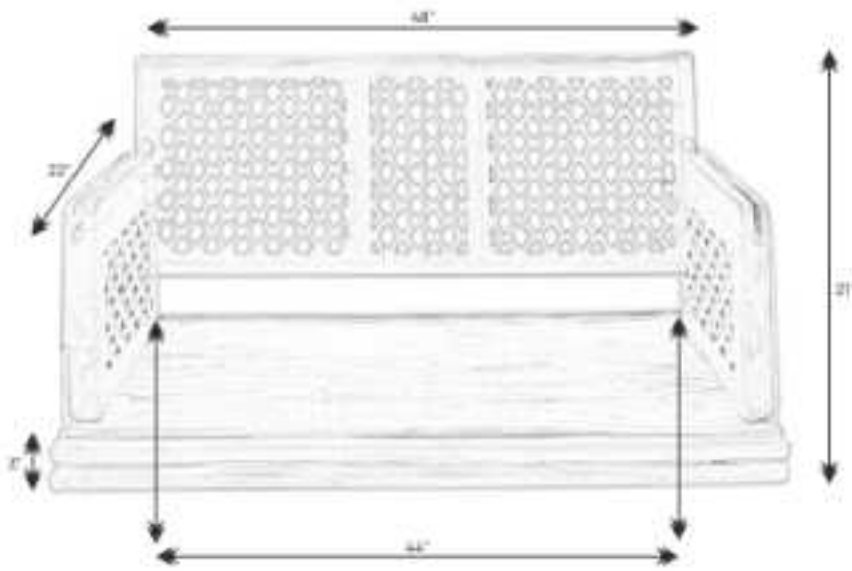

## 206 HOOK

BA, BPL

BA	SIZE :	2 1/4"
	MRP :	430/-

BPL	MRP :	480/-
PER PIC		

**BRASS JHULA FITTING**

A Touch of

**ELEGANCE & STYLE**

555 JHULA  
TEAKWOOD