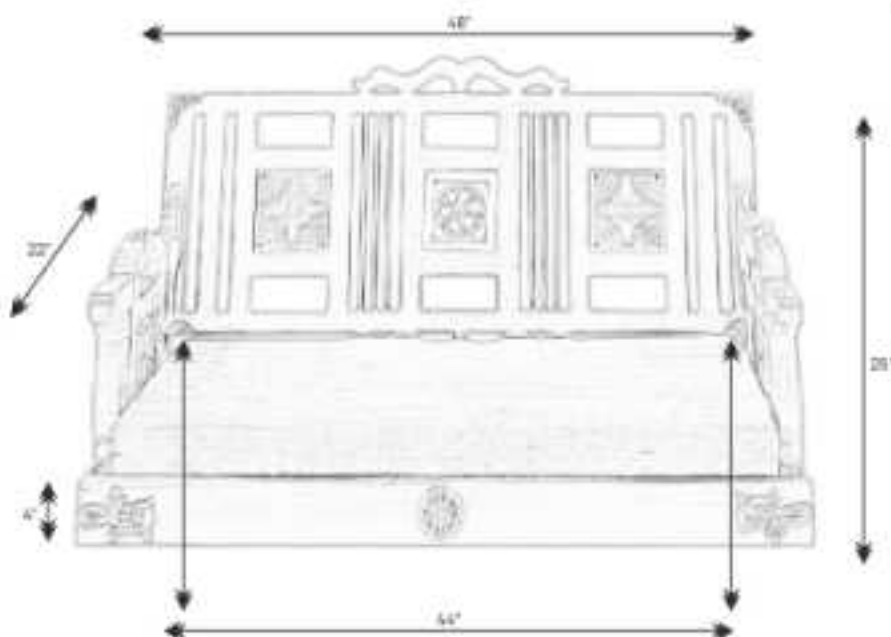

556 JHULA
TEAKWOOD + BRASS