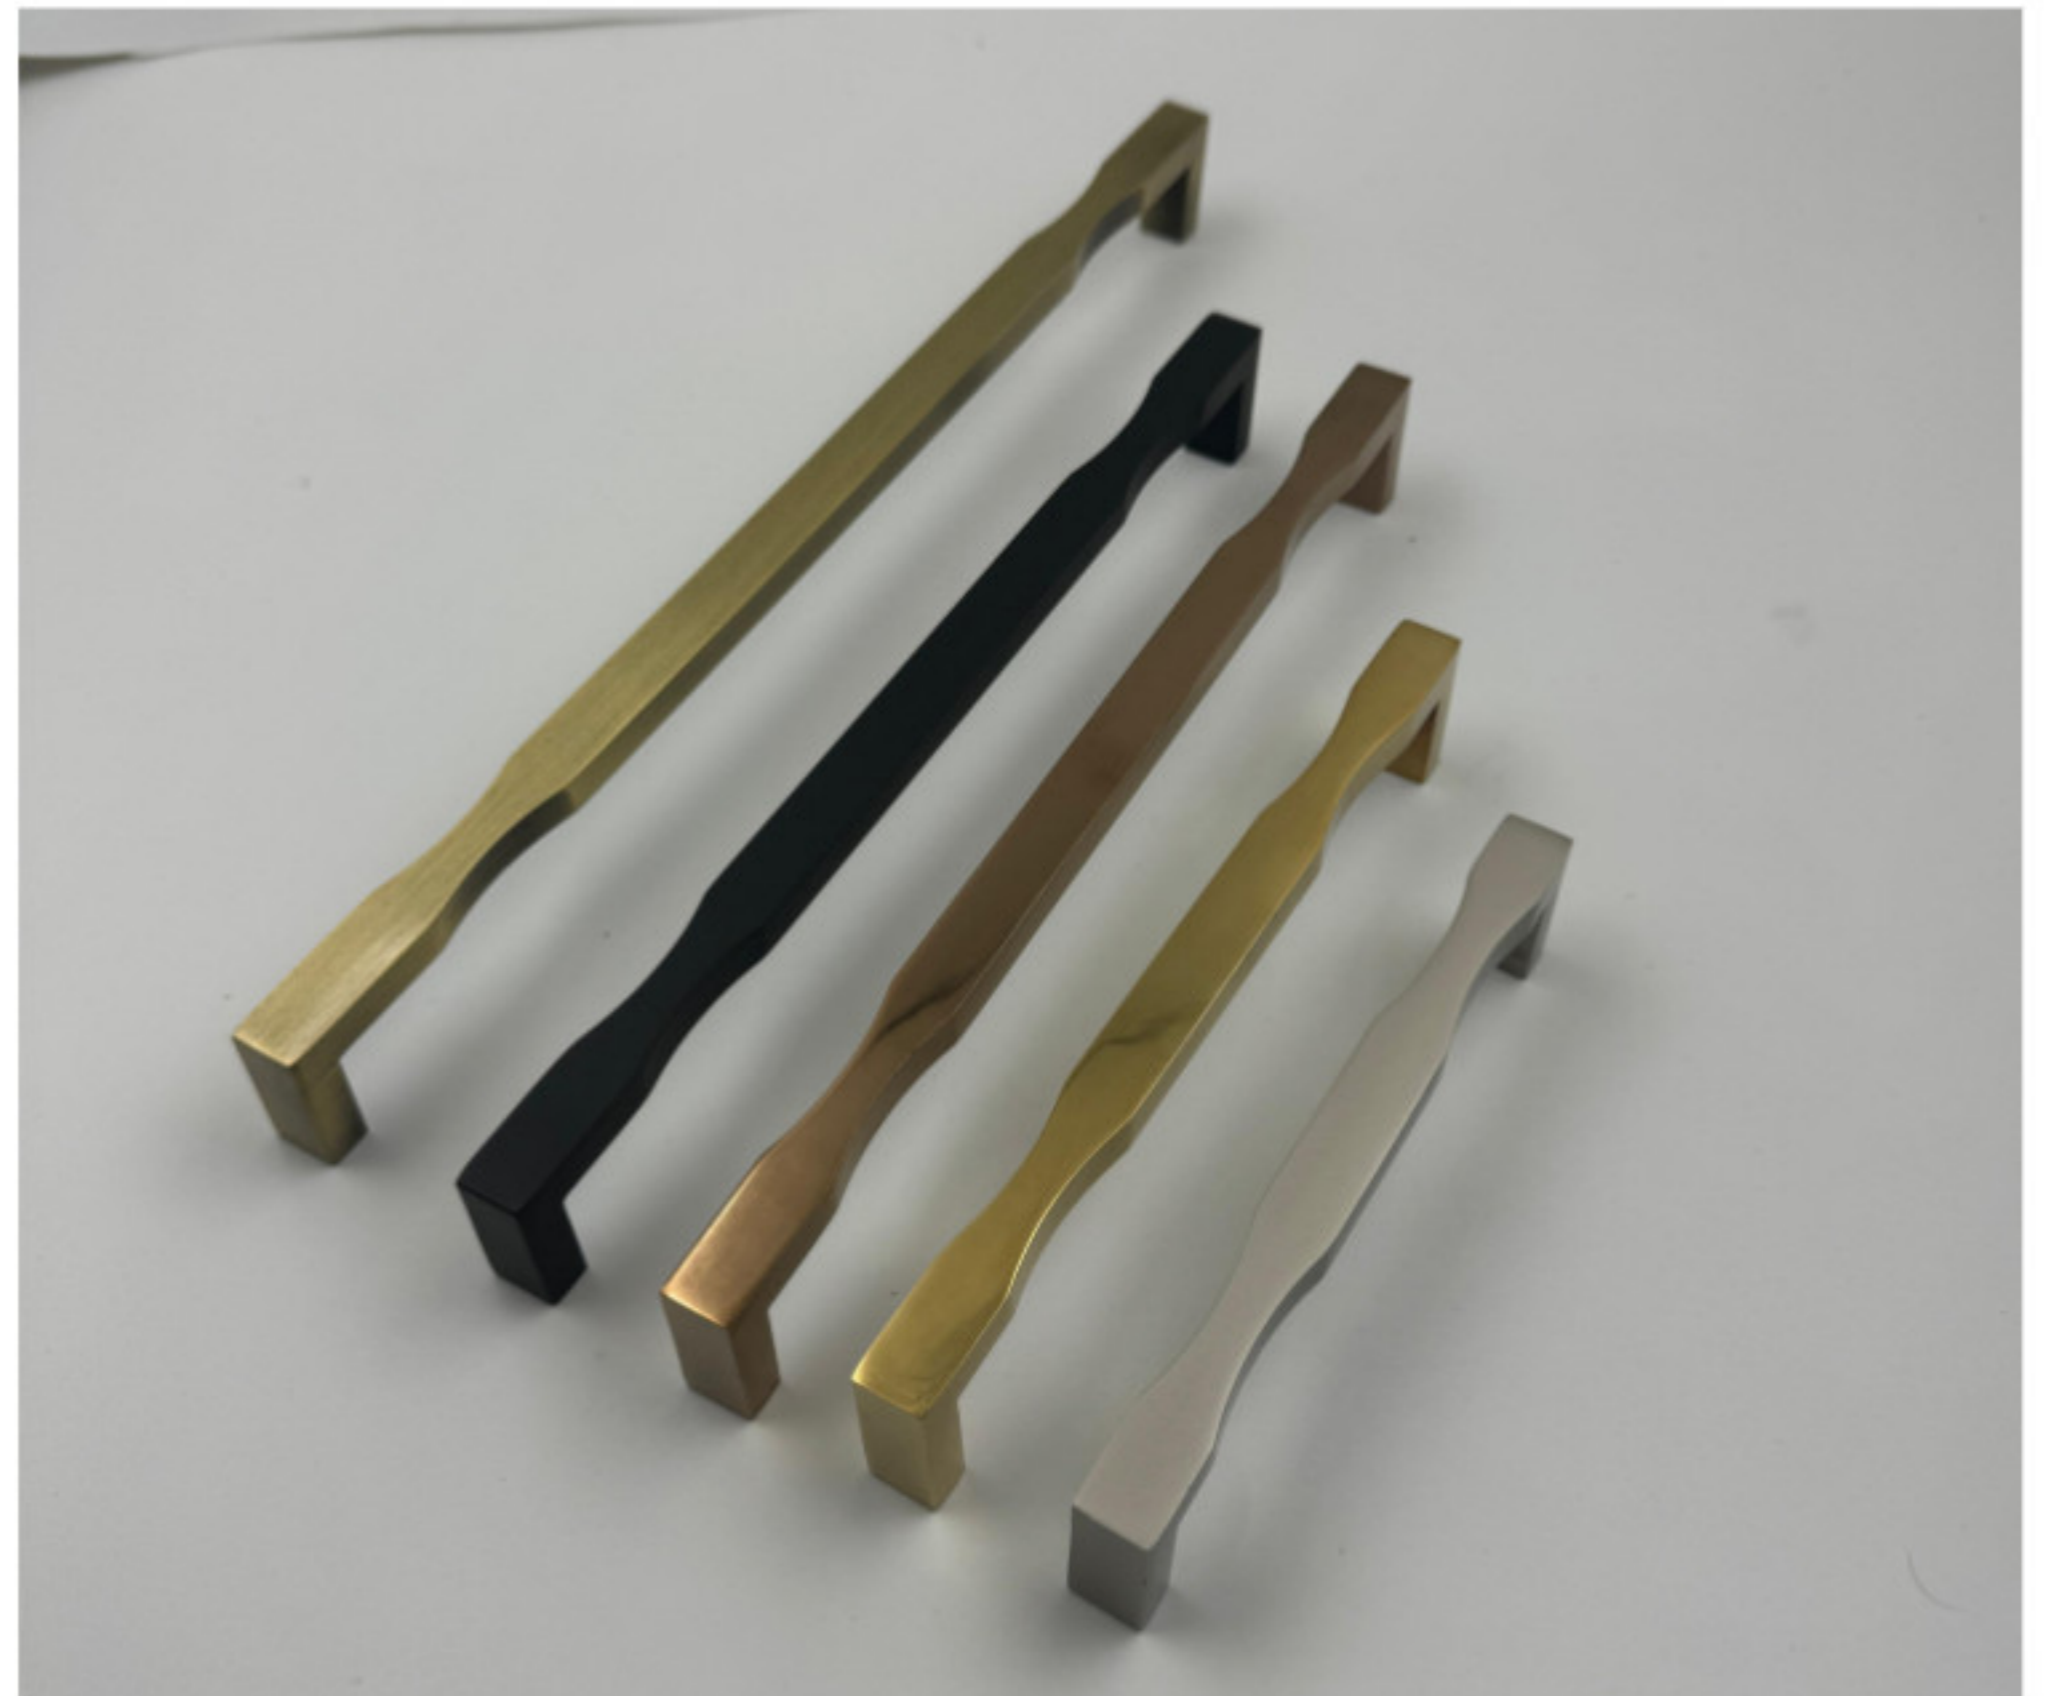

Material- Brass

<b>4152</b>	<b>96MM</b>	<b>160MM</b>	<b>224MM</b>	<b>288MM</b>
<b>BA / BLACK</b>	<b>505 /-</b>	<b>735 /-</b>	<b>1025/-</b>	<b>1355/-</b>
<b>PVD GOLD / PVD ROSEGOLD</b>	<b>640 /-</b>	<b>1125 /-</b>	<b>1525/-</b>	<b>2025/-</b>

## Material- Steel

8019	96MM	128MM	160MM	224MM	288MM
BA / BLACK / SATIN	205/-	240/-	280/-	360/-	440/-
PVD GOLD / PVD ROSEGOLD	235/-	280/-	330/-	435/-	540/-

## Material- Steel

8018	96MM	128MM	160MM	224MM	288MM
BA / BLACK / SATIN	210 /-	250/-	280/-	360/-	430/-
PVD GOLD / PVD ROSEGOLD	300 /-	365/-	430/-	550/-	710/-

Material- Steel

<b>8017</b>	96MM	128MM	160MM	224MM	288MM	18"
BLACK / SATIN	300 /-	350 /-	400 /-	475 /-	575 /-	700 /-
PVD GOLD / PVD ROSEGOLD	400 /-	500 /-	600 /-	800 /-	1000 /-	1200 /-