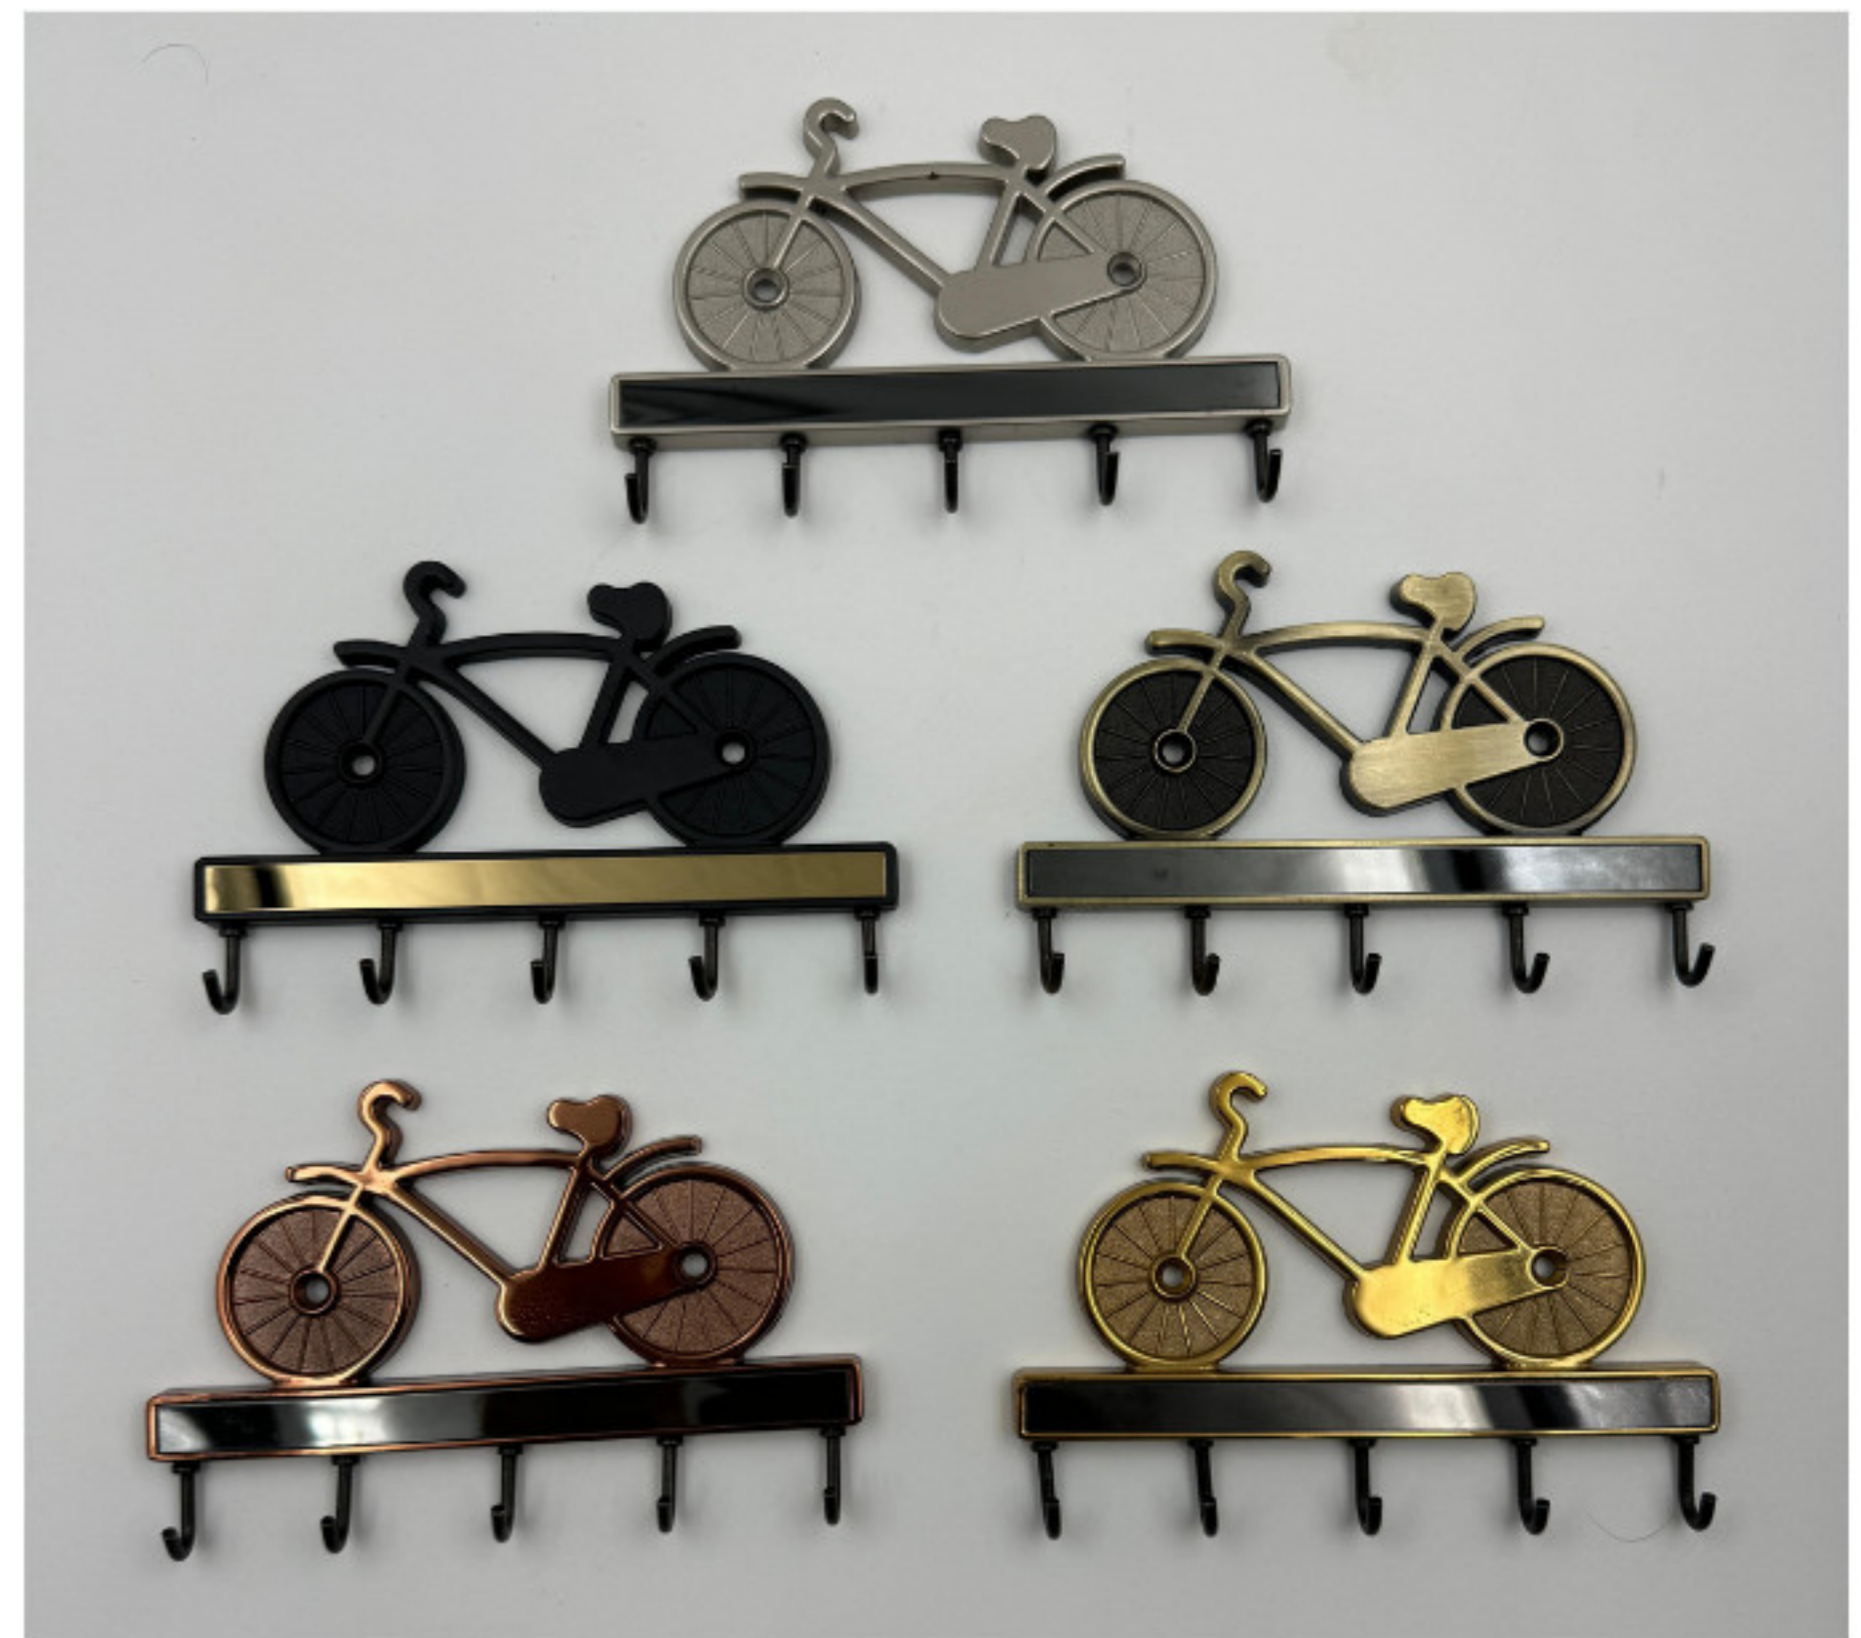

Material- Steel

8017	96MM	128MM	160MM	224MM	288MM	18"
BLACK / SATIN	300 /-	350 /-	400 /-	475 /-	575 /-	700 /-
PVD GOLD / PVD ROSEGOLD	400 /-	500 /-	600 /-	800 /-	1000 /-	1200 /-

664	CYCLE KHUTI
SIZE	W 5 X H 3"
BA/BLACK/SATIN/ GOLD/ ROSE GOLD	325 /-