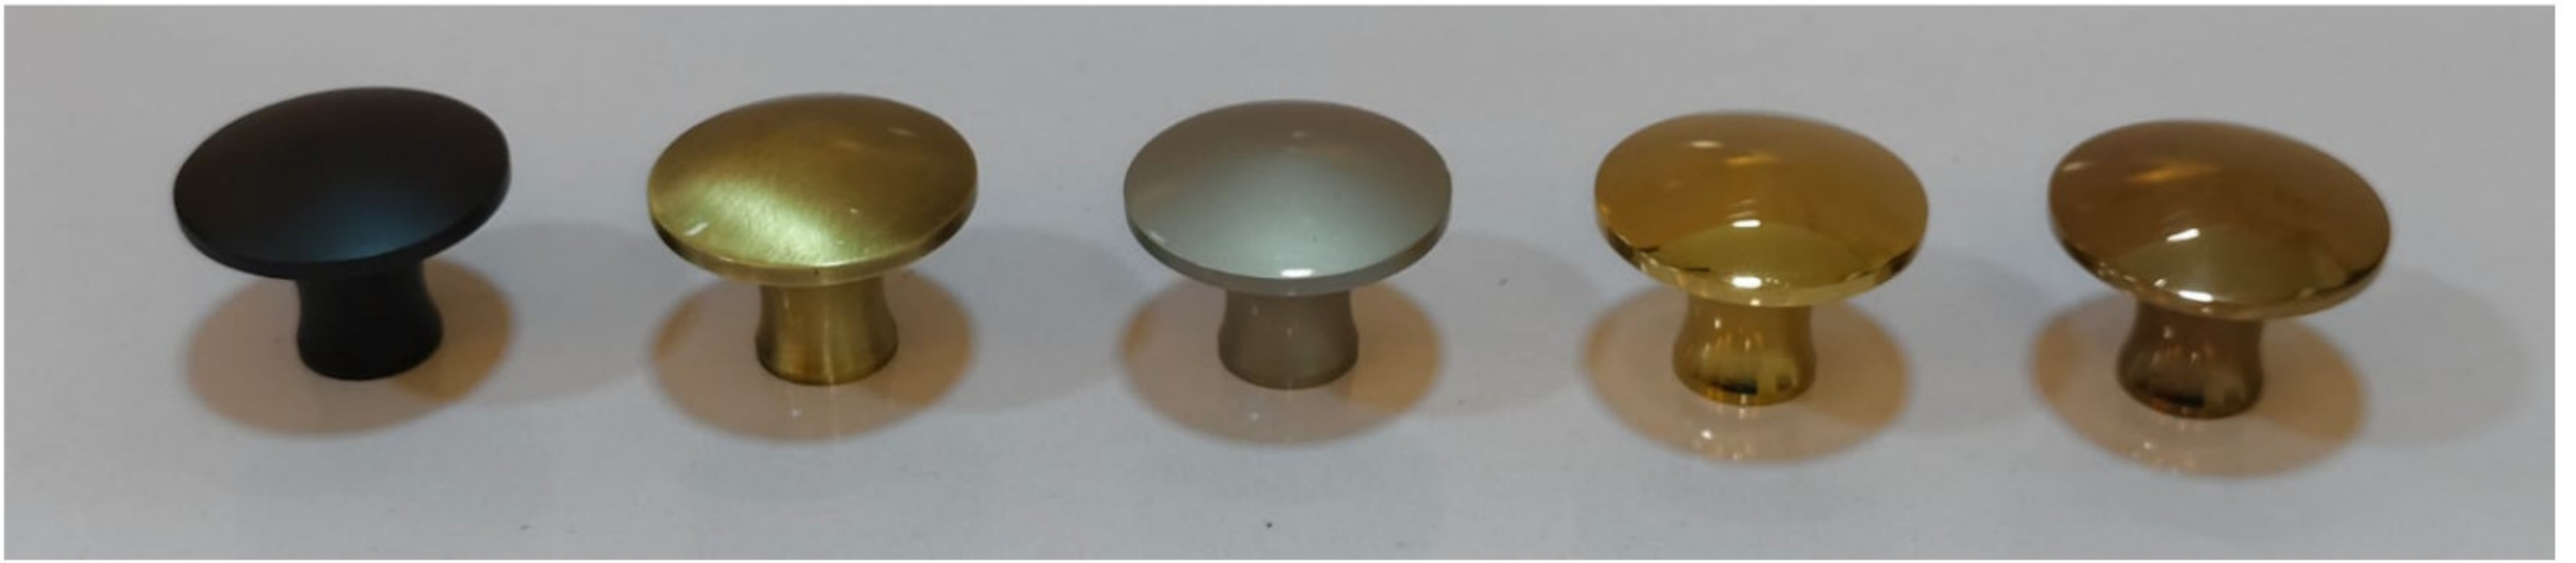

<b>196</b>	<b>40 MM</b>
<b>BA /BLACK / SATIN</b>	<b>200 /-</b>
<b>GOLD / ROSE GOLD</b>	<b>250 /-</b>

<b>2268</b>	<b>BELL</b>	
<b>SIZE</b>	<b>W 1¾" X H 2"</b>	<b>W 2½" X H 2½"</b>
<b>BA</b>	<b>375 /-</b>	<b>575 /-</b>
<b>GOLD</b>	<b>625 /-</b>	