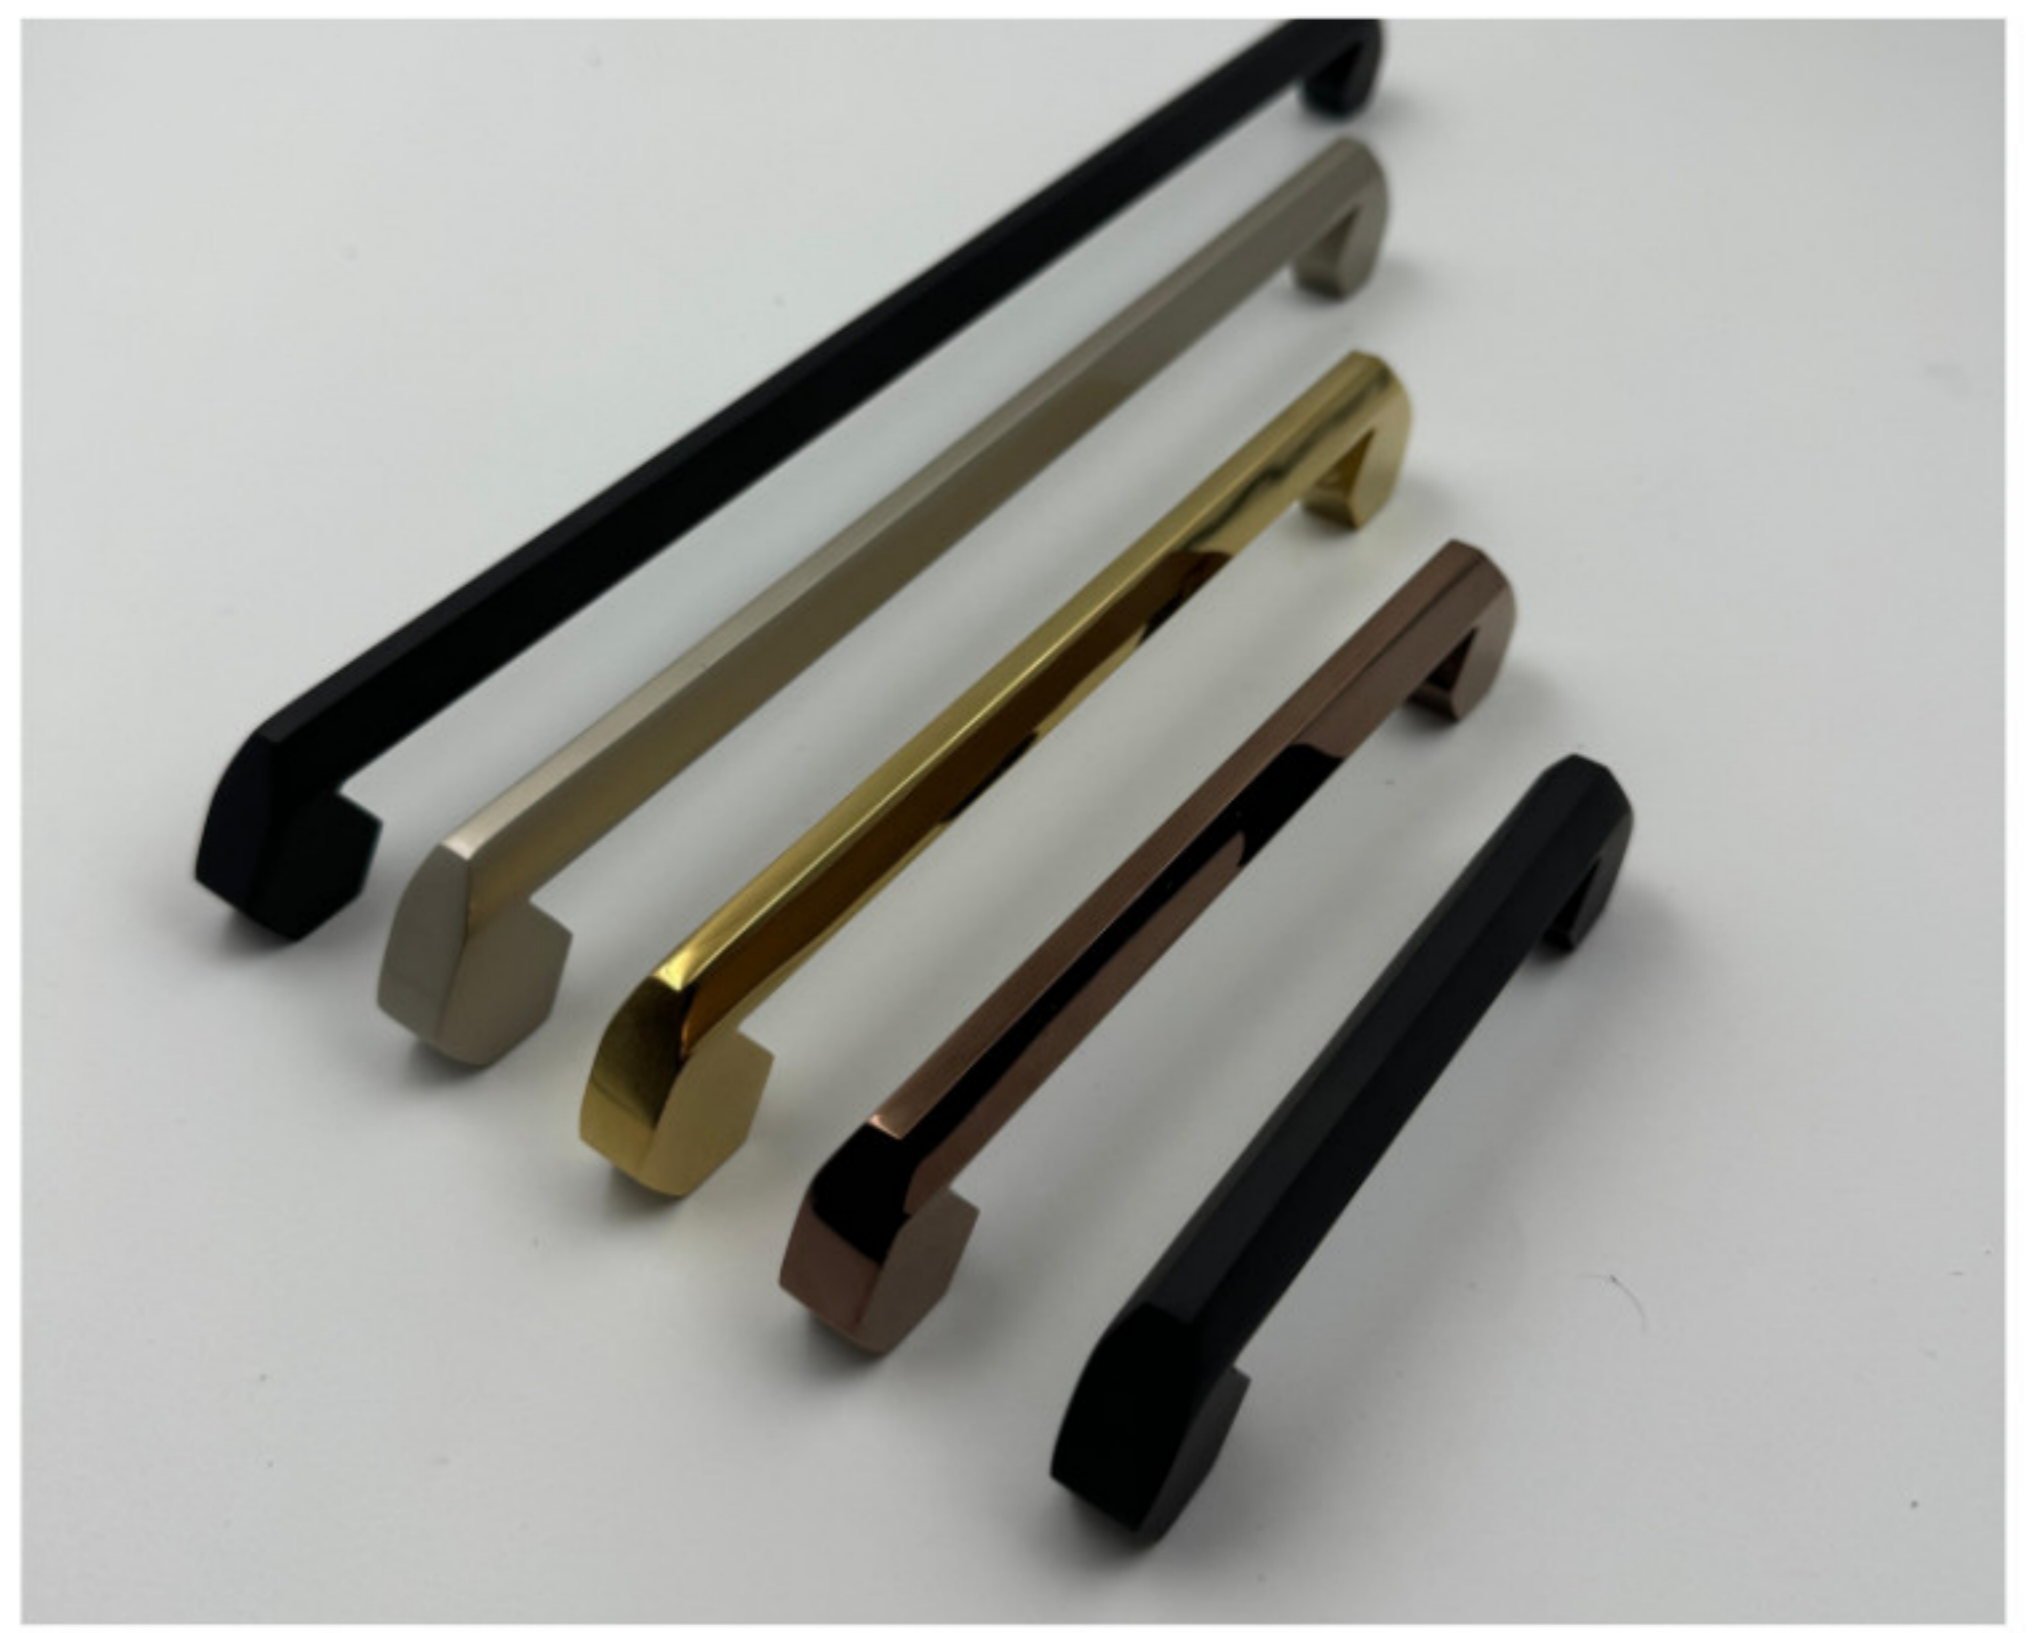

Material- Brass

<b>4153</b>	<b>HANDLE</b>			
<b>SIZE</b>	<b>96MM</b>	<b>160MM</b>	<b>224MM</b>	<b>288MM</b>
<b>BA / BLACK</b>	<b>565/-</b>	<b>785/-</b>	<b>1050/-</b>	<b>1380/-</b>
<b>PVD GOLD / PVD ROSEGOLD</b>	<b>720/-</b>	<b>1175/-</b>	<b>1550/-</b>	<b>2050/-</b>

Material- Brass

<b>4152</b>	<b>96MM</b>	<b>160MM</b>	<b>224MM</b>	<b>288MM</b>
<b>BA / BLACK</b>	<b>505 /-</b>	<b>735 /-</b>	<b>1025/-</b>	<b>1355/-</b>
<b>PVD GOLD / PVD ROSEGOLD</b>	<b>640 /-</b>	<b>1125 /-</b>	<b>1525/-</b>	<b>2025/-</b>

## Material- Steel

8018	96MM	128MM	160MM	224MM	288MM
BA / BLACK / SATIN	210 /-	250/-	280/-	360/-	430/-
PVD GOLD / PVD ROSEGOLD	300 /-	365/-	430/-	550/-	710/-

Material- Steel

<b>8017</b>	96MM	128MM	160MM	224MM	288MM	18"
BLACK / SATIN	300 /-	350 /-	400 /-	475 /-	575 /-	700 /-
PVD GOLD / PVD ROSEGOLD	400 /-	500 /-	600 /-	800 /-	1000 /-	1200 /-