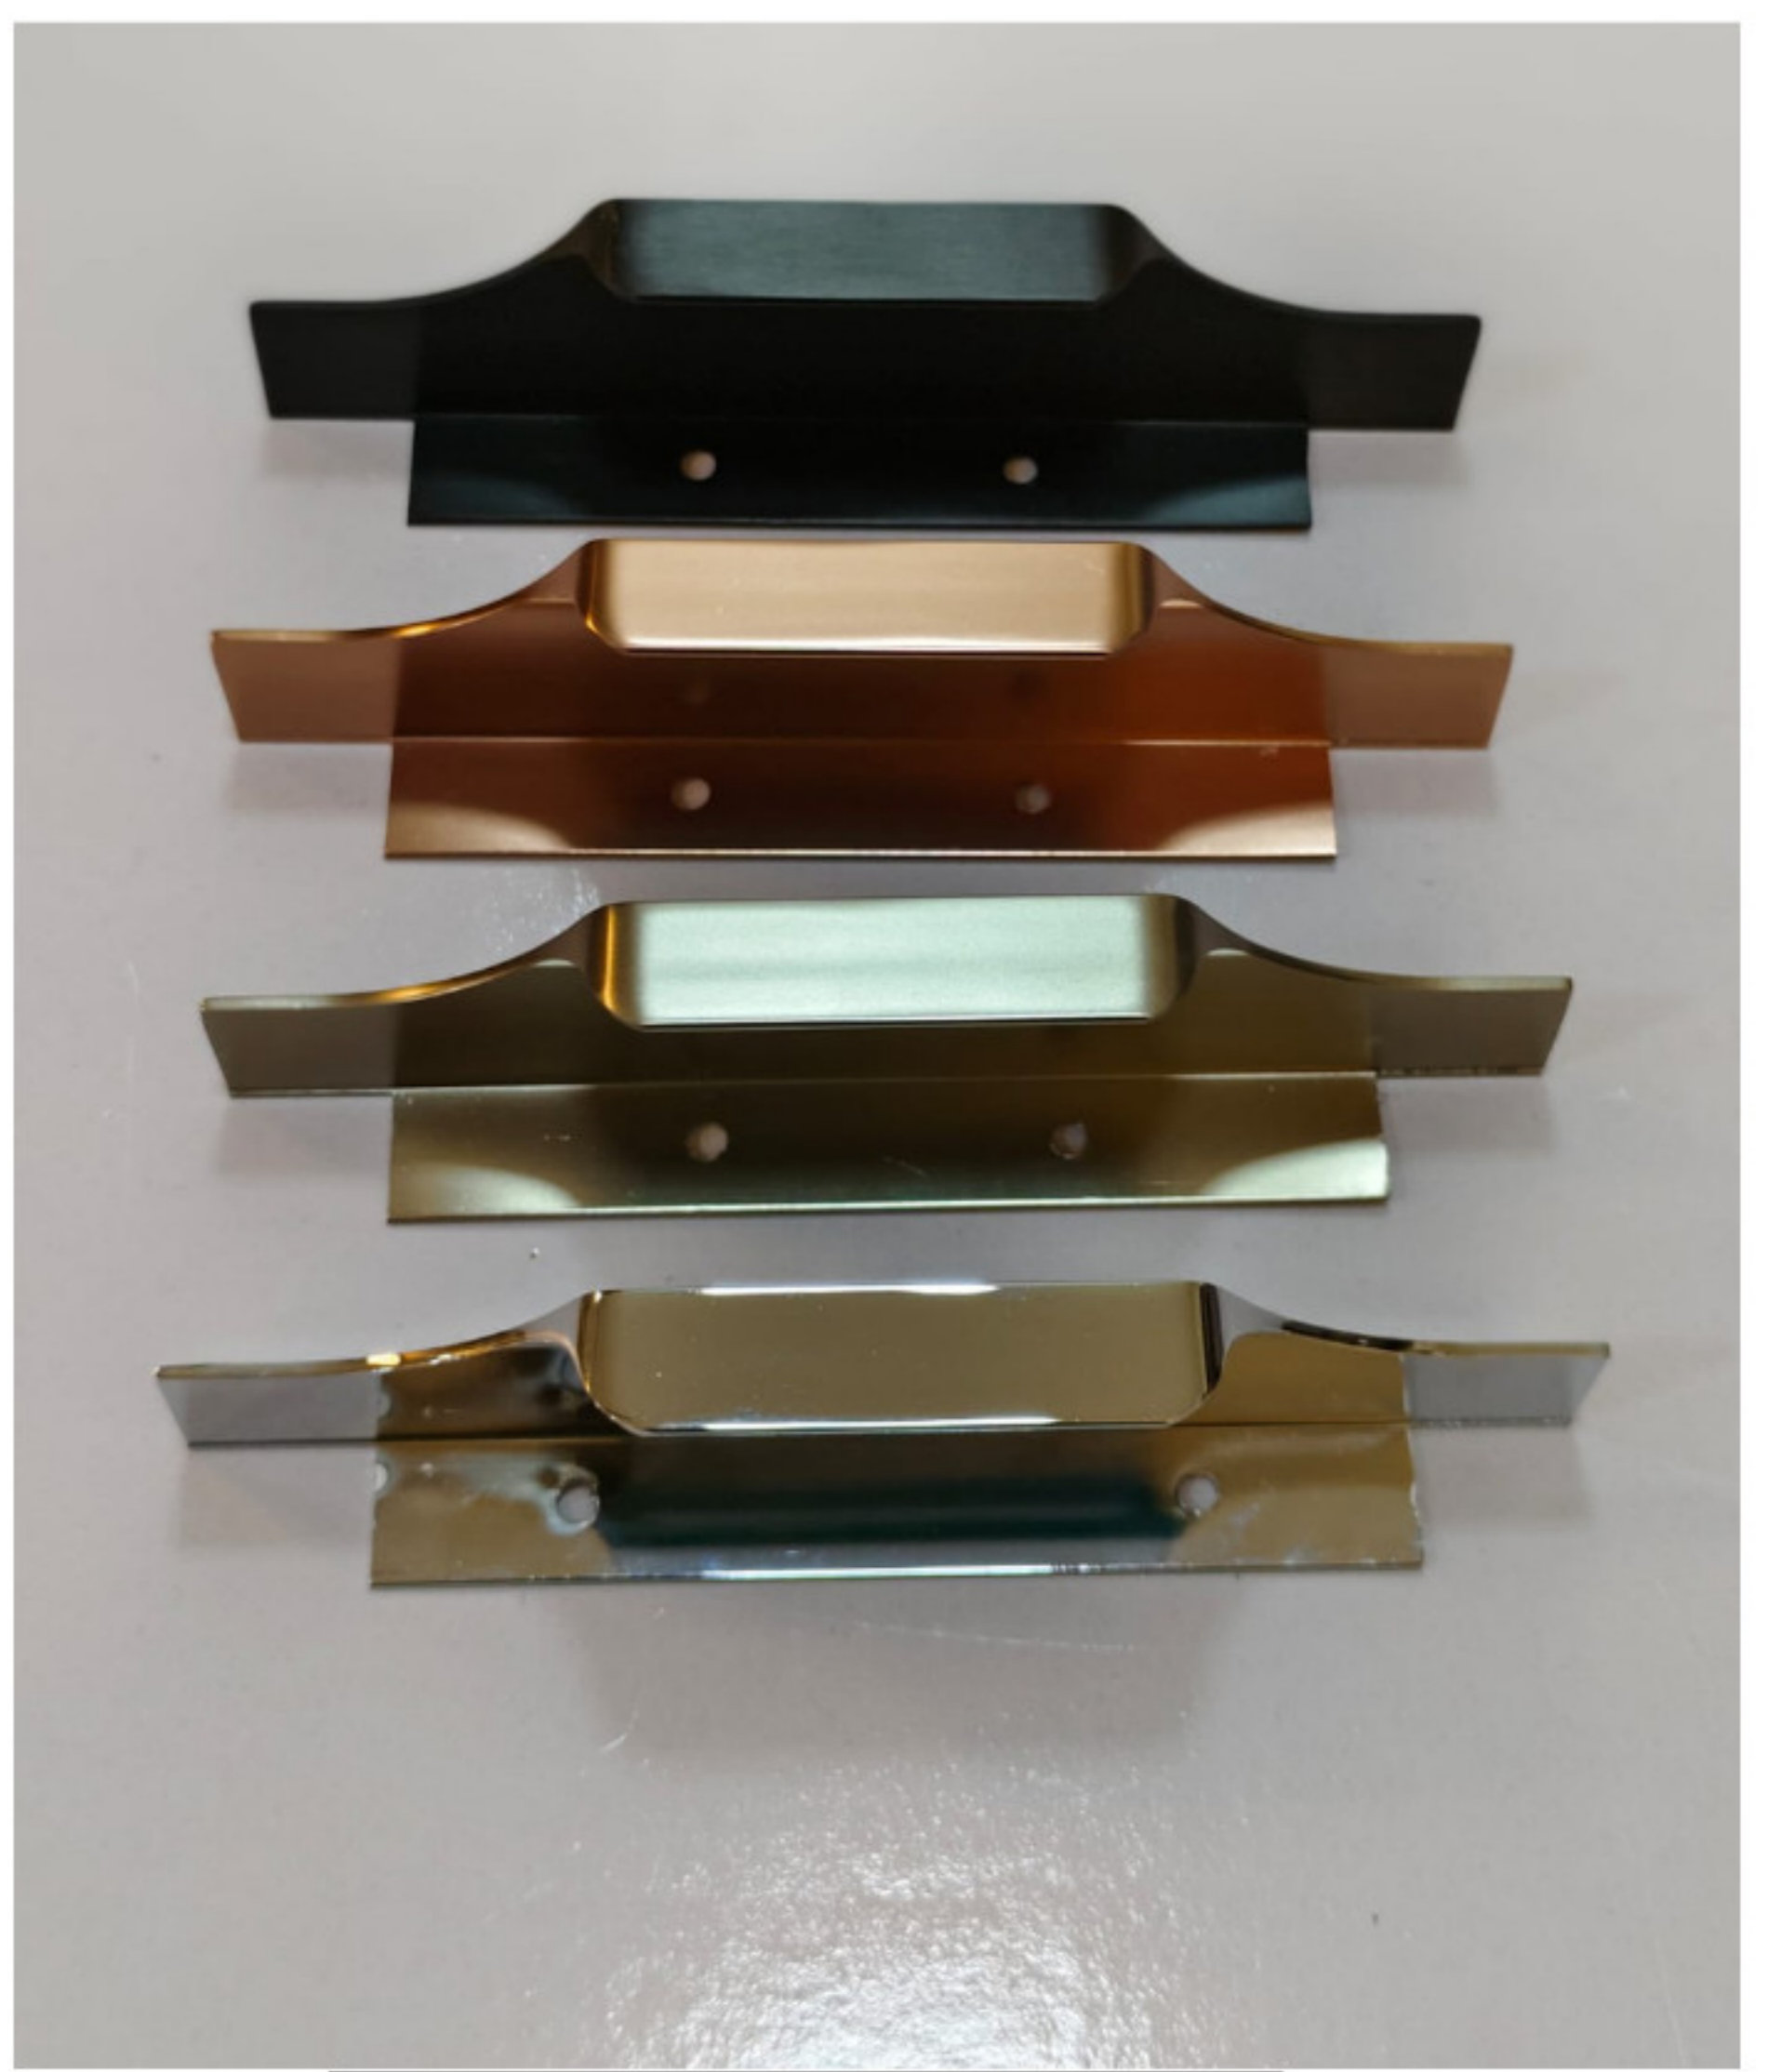

8020

8021

8022

8023

PROFILE HANDLE	6"	8"	10"	12"	18"
ALL	150/-	200/-	250/-	300/-	450/-

<b>2128 KHUTI</b>	<b>2 HOOK</b>	<b>3 HOOK</b>	<b>4 HOOK</b>	<b>5 HOOK</b>	<b>6 HOOK</b>	<b>8 HOOK</b>
<b>BLACK / SATIN</b>	<b>340 /-</b>	<b>510/-</b>	<b>680/-</b>	<b>850/-</b>	<b>1020/-</b>	<b>1360/-</b>
<b>GOLD / ROSE GOLD</b>	<b>390/-</b>	<b>585/-</b>	<b>780/-</b>	<b>975/-</b>	<b>1170/-</b>	<b>1560/-</b>

<b>8024</b>	<b>96 MM</b>	<b>128 MM</b>	<b>160 MM</b>	<b>224 MM</b>	<b>288 MM</b>	<b>15"</b>	<b>18"</b>
<b>GOLD / ROSE GOLD</b>	<b>425 /-</b>	<b>500 /-</b>	<b>580 /-</b>	<b>740 /-</b>	<b>900 /-</b>	<b>1140 /-</b>	<b>1380/-</b>