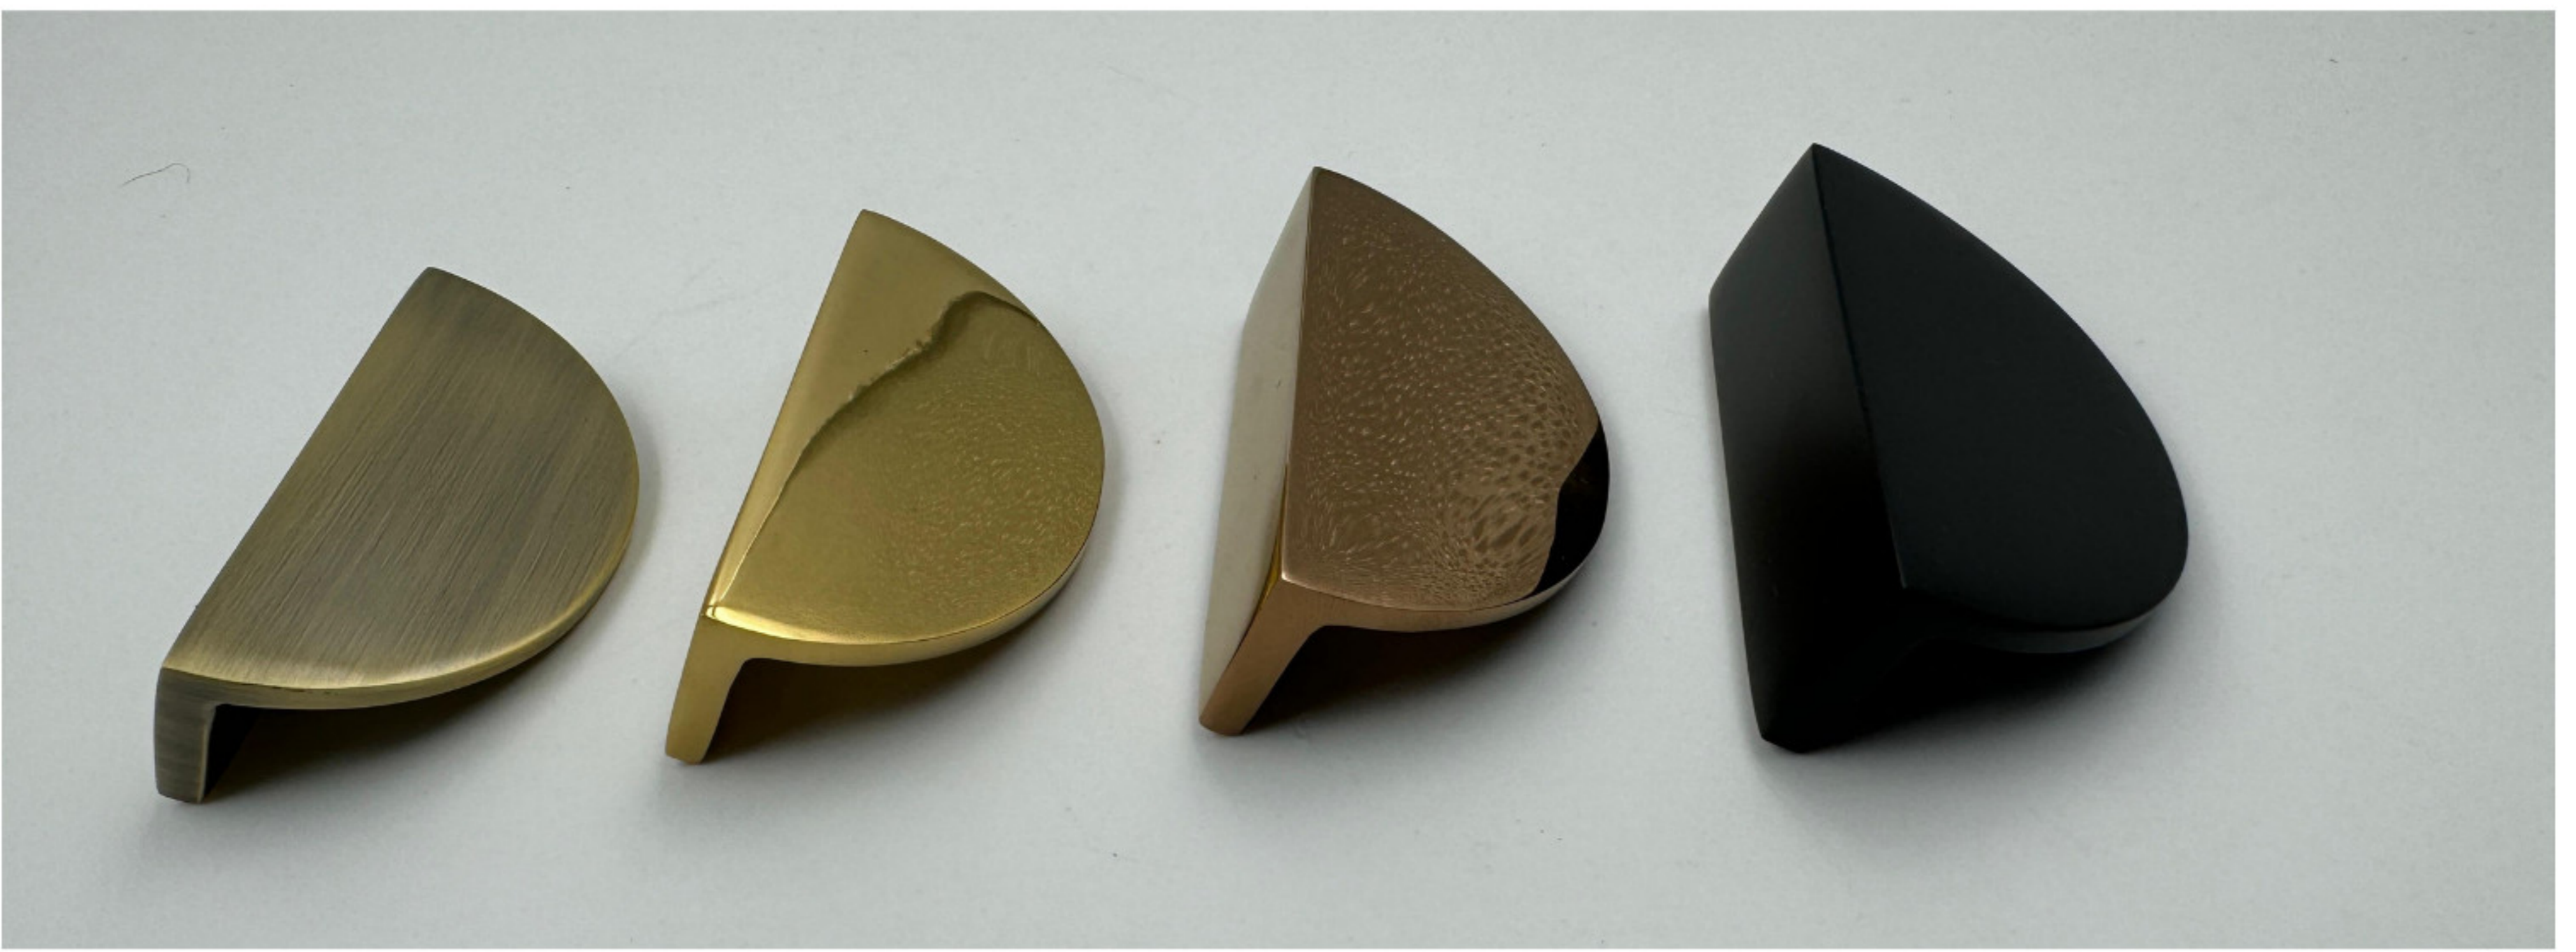

194	3" x 1¾"
BA / BLACK	1050 /-
PVD GOLD / PVD ROSEGOLD	1300 /-

2255	LEVI KADI
SIZE	3¼"
BA	1000 /-
POV	1150 /-