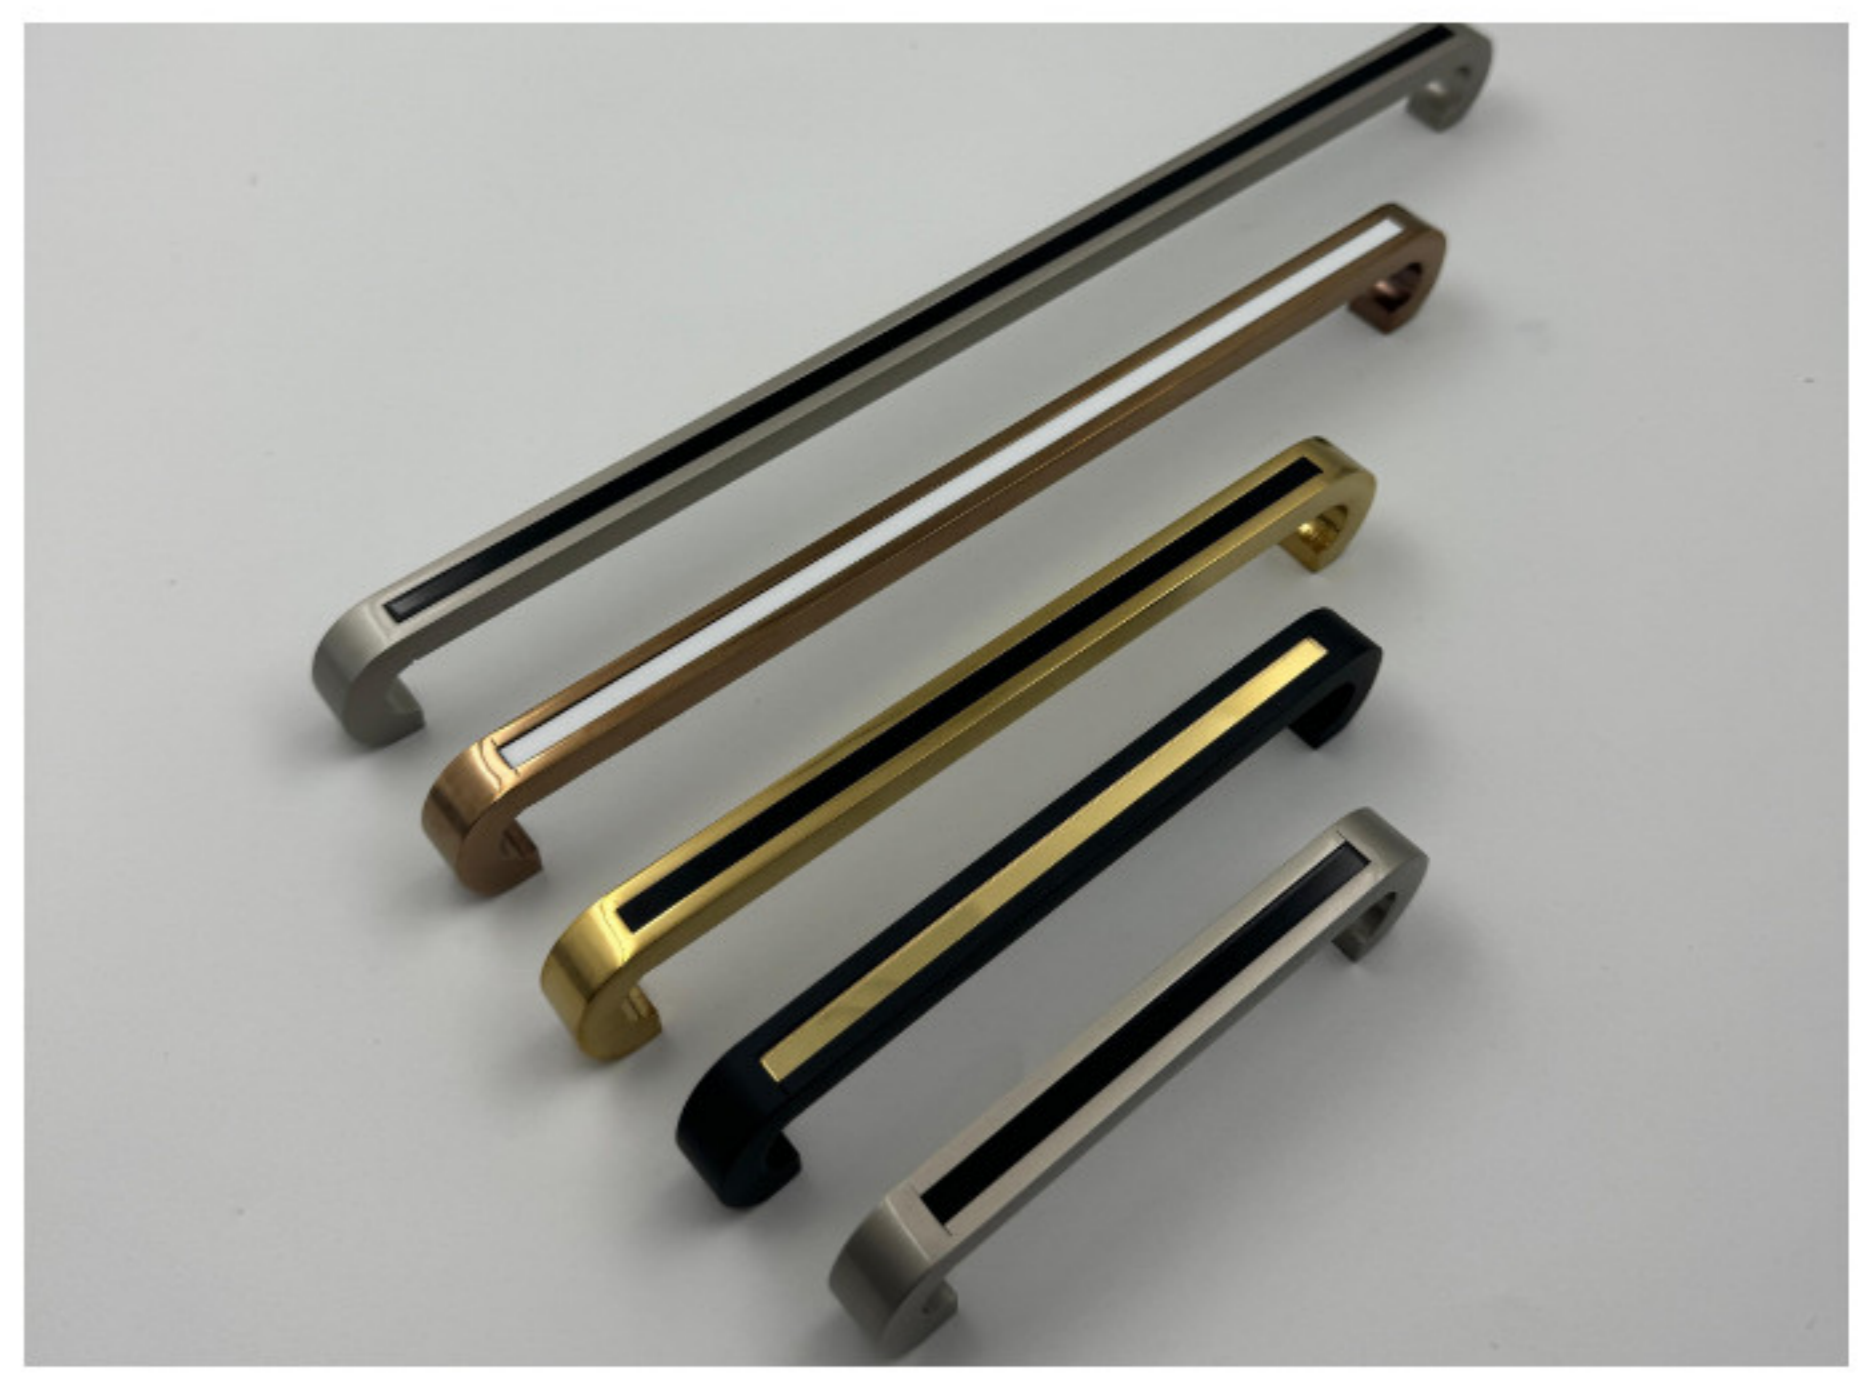

Material- Brass

<b>4153</b>	<b>HANDLE</b>			
<b>SIZE</b>	<b>96MM</b>	<b>160MM</b>	<b>224MM</b>	<b>288MM</b>
<b>BA / BLACK</b>	<b>565/-</b>	<b>785/-</b>	<b>1050/-</b>	<b>1380/-</b>
<b>PVD GOLD / PVD ROSEGOLD</b>	<b>720/-</b>	<b>1175/-</b>	<b>1550/-</b>	<b>2050/-</b>

Material- Brass

<b>4152</b>	<b>96MM</b>	<b>160MM</b>	<b>224MM</b>	<b>288MM</b>
<b>BA / BLACK</b>	<b>505 /-</b>	<b>735 /-</b>	<b>1025/-</b>	<b>1355/-</b>
<b>PVD GOLD / PVD ROSEGOLD</b>	<b>640 /-</b>	<b>1125 /-</b>	<b>1525/-</b>	<b>2025/-</b>

## Material- Steel

8019	96MM	128MM	160MM	224MM	288MM
BA / BLACK / SATIN	205/-	240/-	280/-	360/-	440/-
PVD GOLD / PVD ROSEGOLD	235/-	280/-	330/-	435/-	540/-

## Material- Steel

8018	96MM	128MM	160MM	224MM	288MM
BA / BLACK / SATIN	210 /-	250/-	280/-	360/-	430/-
PVD GOLD / PVD ROSEGOLD	300 /-	365/-	430/-	550/-	710/-

Material- Steel

<b>8017</b>	96MM	128MM	160MM	224MM	288MM	18"
BLACK / SATIN	300 /-	350 /-	400 /-	475 /-	575 /-	700 /-
PVD GOLD / PVD ROSEGOLD	400 /-	500 /-	600 /-	800 /-	1000 /-	1200 /-