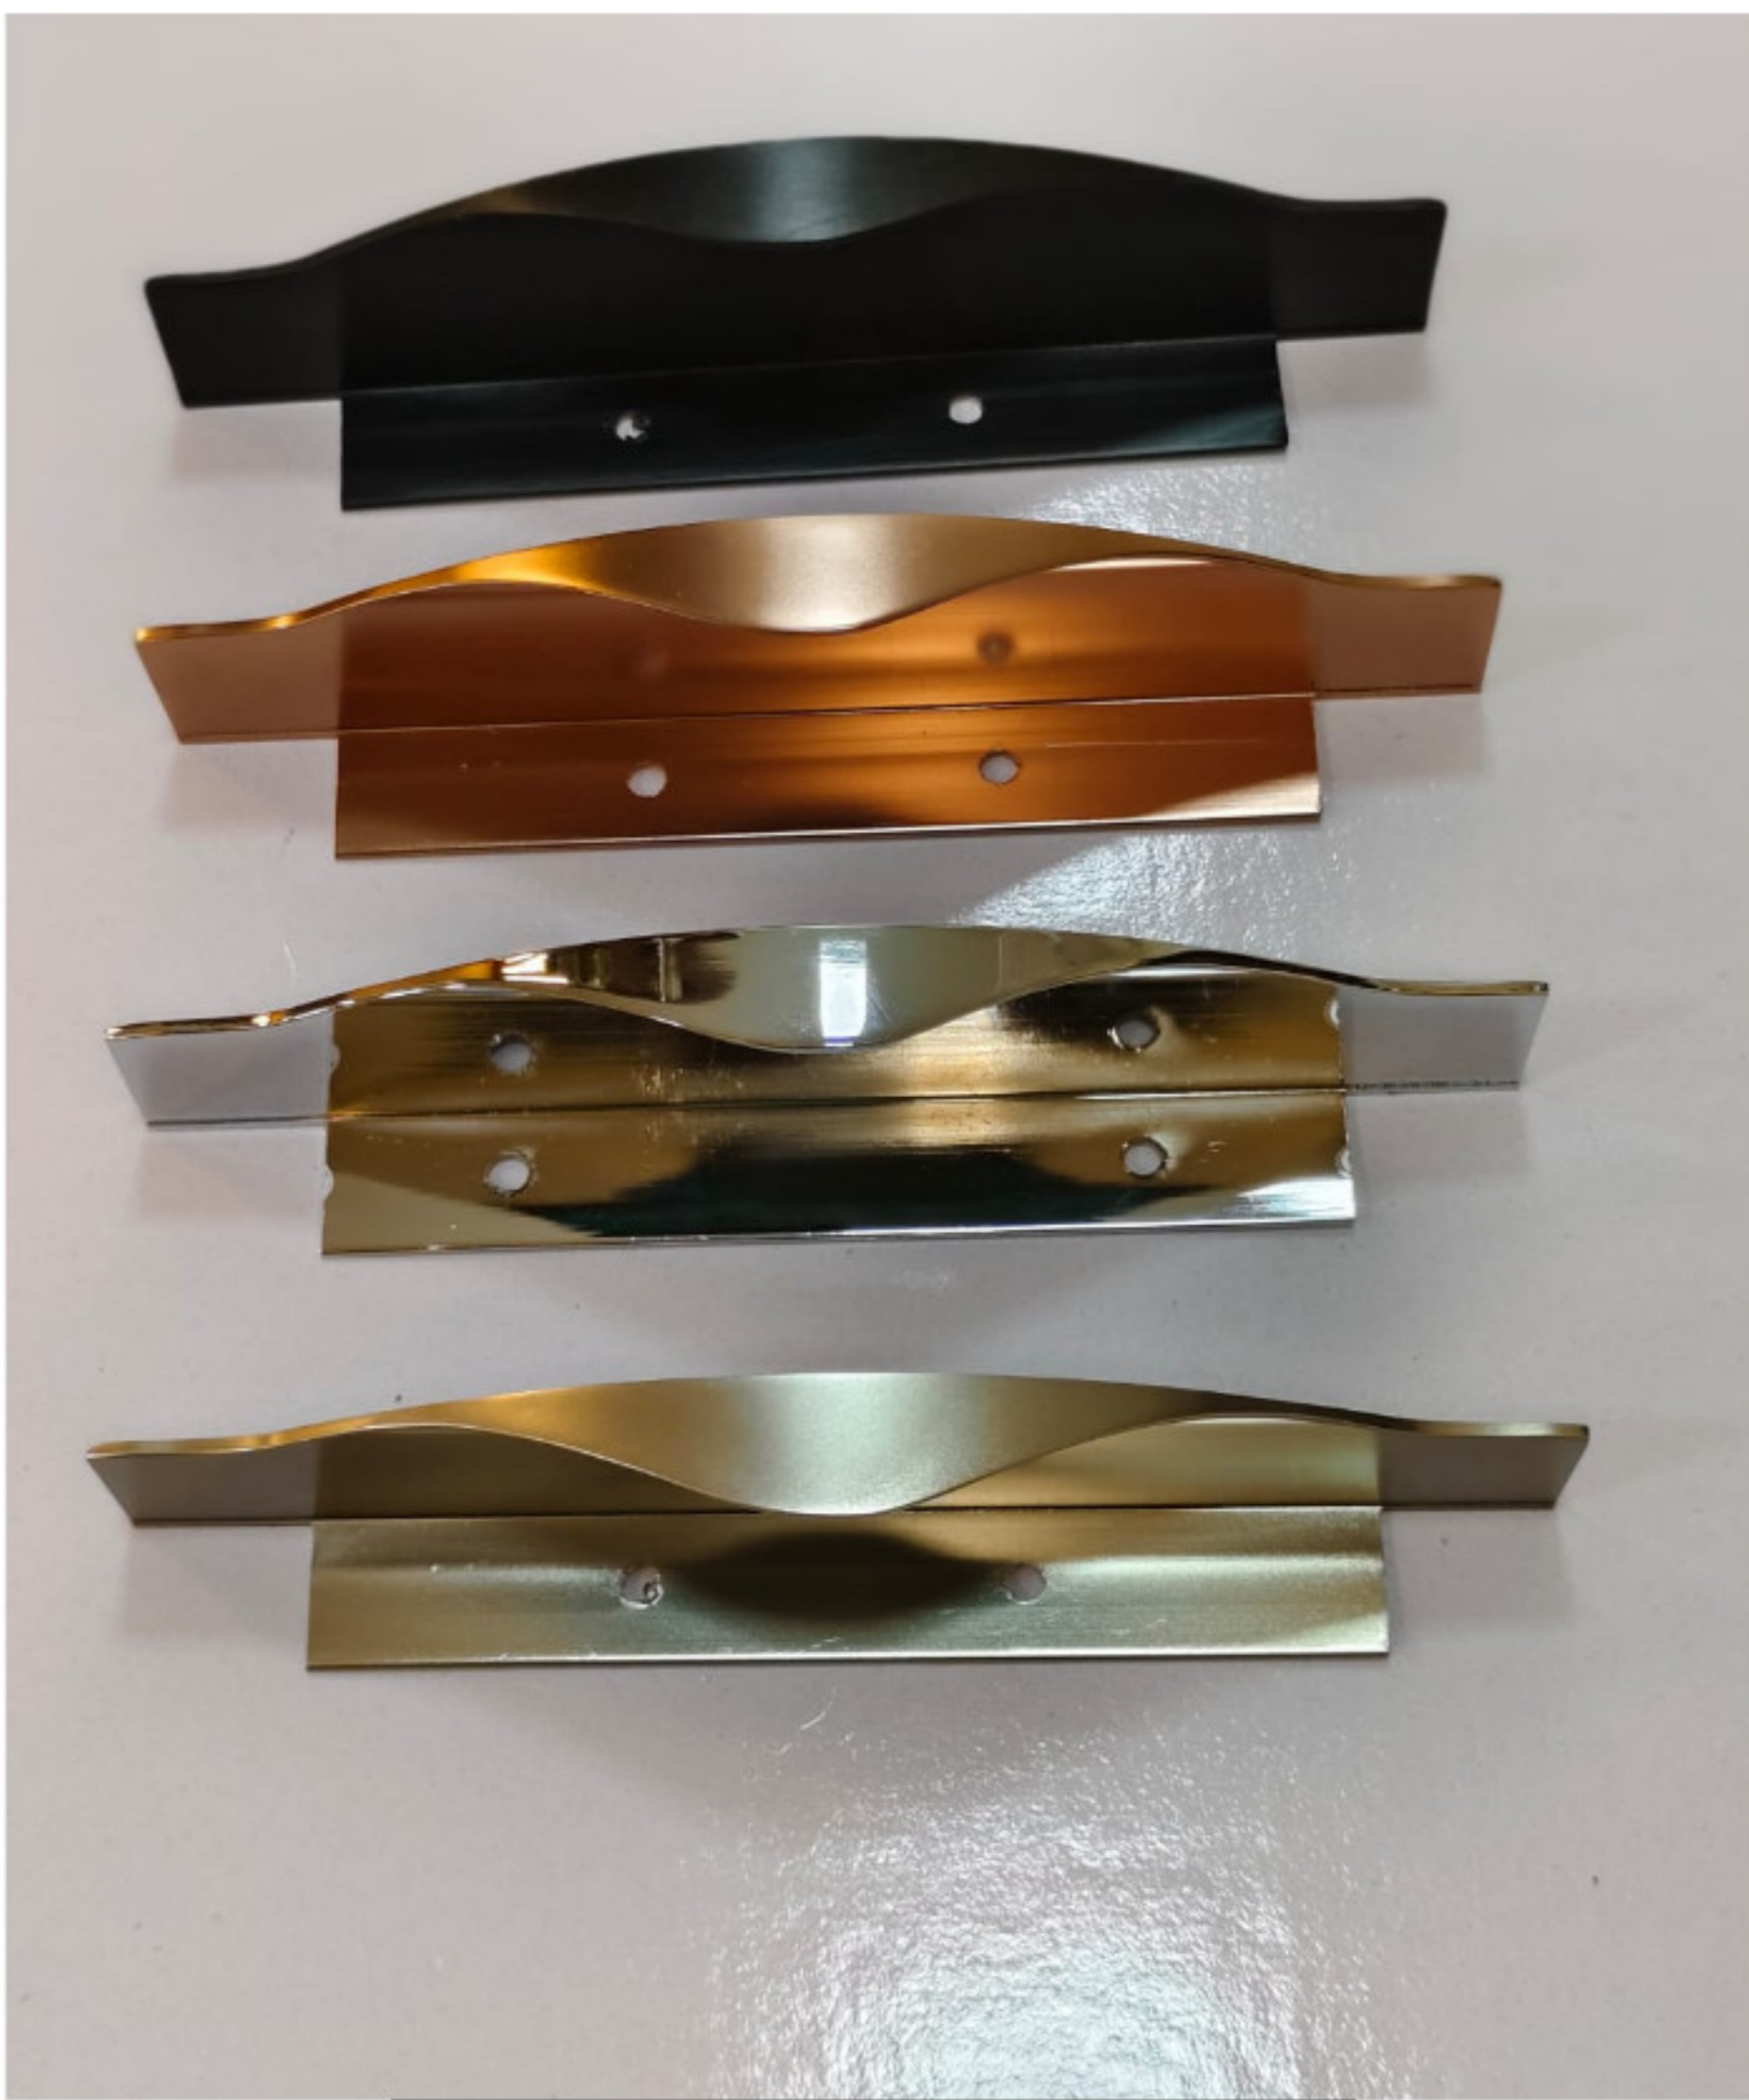

8020

8021

8022

8023

PROFILE HANDLE	6"	8"	10"	12"	18"
ALL	150/-	200/-	250/-	300/-	450/-

<b>2128 KHUTI</b>	<b>2 HOOK</b>	<b>3 HOOK</b>	<b>4 HOOK</b>	<b>5 HOOK</b>	<b>6 HOOK</b>	<b>8 HOOK</b>
<b>BLACK / SATIN</b>	<b>340 /-</b>	<b>510/-</b>	<b>680/-</b>	<b>850/-</b>	<b>1020/-</b>	<b>1360/-</b>
<b>GOLD / ROSE GOLD</b>	<b>390/-</b>	<b>585/-</b>	<b>780/-</b>	<b>975/-</b>	<b>1170/-</b>	<b>1560/-</b>