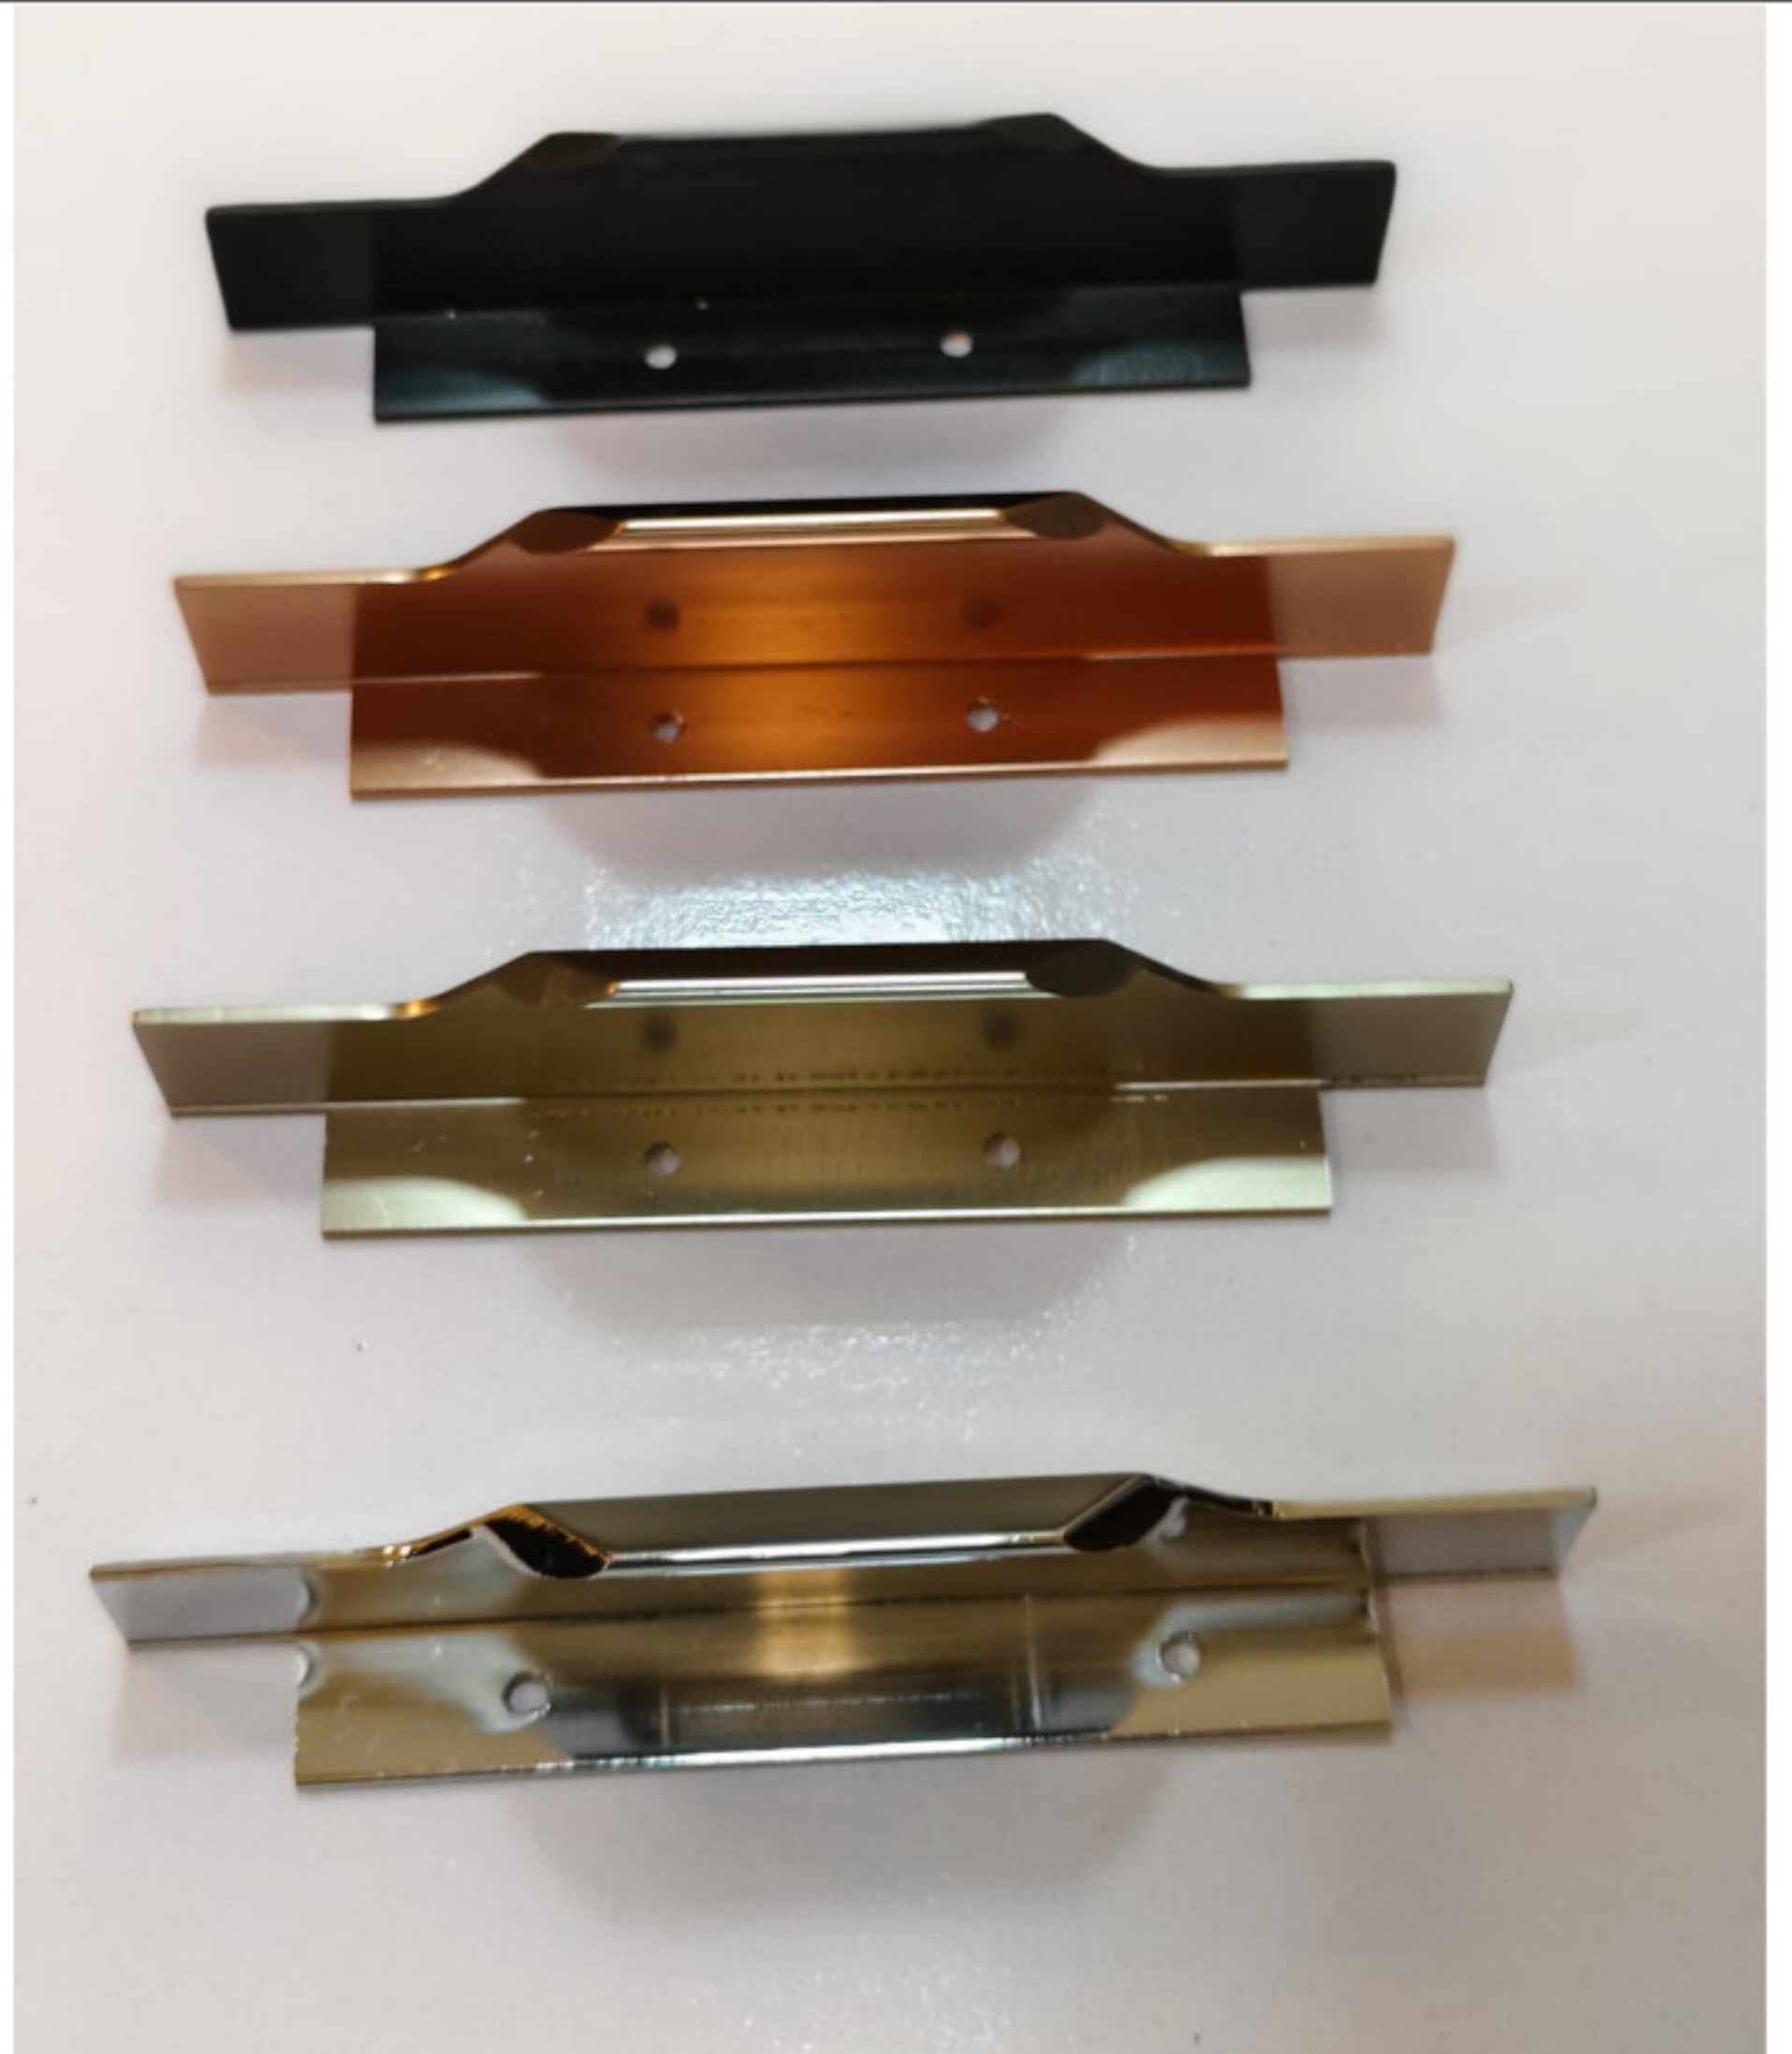

8020

8021

8022

8023

PROFILE HANDLE	6"	8"	10"	12"	18"
ALL	150/-	200/-	250/-	300/-	450/-

<b>2128 KHUTI</b>	<b>2 HOOK</b>	<b>3 HOOK</b>	<b>4 HOOK</b>	<b>5 HOOK</b>	<b>6 HOOK</b>	<b>8 HOOK</b>
<b>BLACK / SATIN</b>	<b>340 /-</b>	<b>510/-</b>	<b>680/-</b>	<b>850/-</b>	<b>1020/-</b>	<b>1360/-</b>
<b>GOLD / ROSE GOLD</b>	<b>390/-</b>	<b>585/-</b>	<b>780/-</b>	<b>975/-</b>	<b>1170/-</b>	<b>1560/-</b>

<b>8024</b>	<b>96 MM</b>	<b>128 MM</b>	<b>160 MM</b>	<b>224 MM</b>	<b>288 MM</b>	<b>15"</b>	<b>18"</b>
<b>GOLD / ROSE GOLD</b>	<b>425 /-</b>	<b>500 /-</b>	<b>580 /-</b>	<b>740 /-</b>	<b>900 /-</b>	<b>1140 /-</b>	<b>1380/-</b>