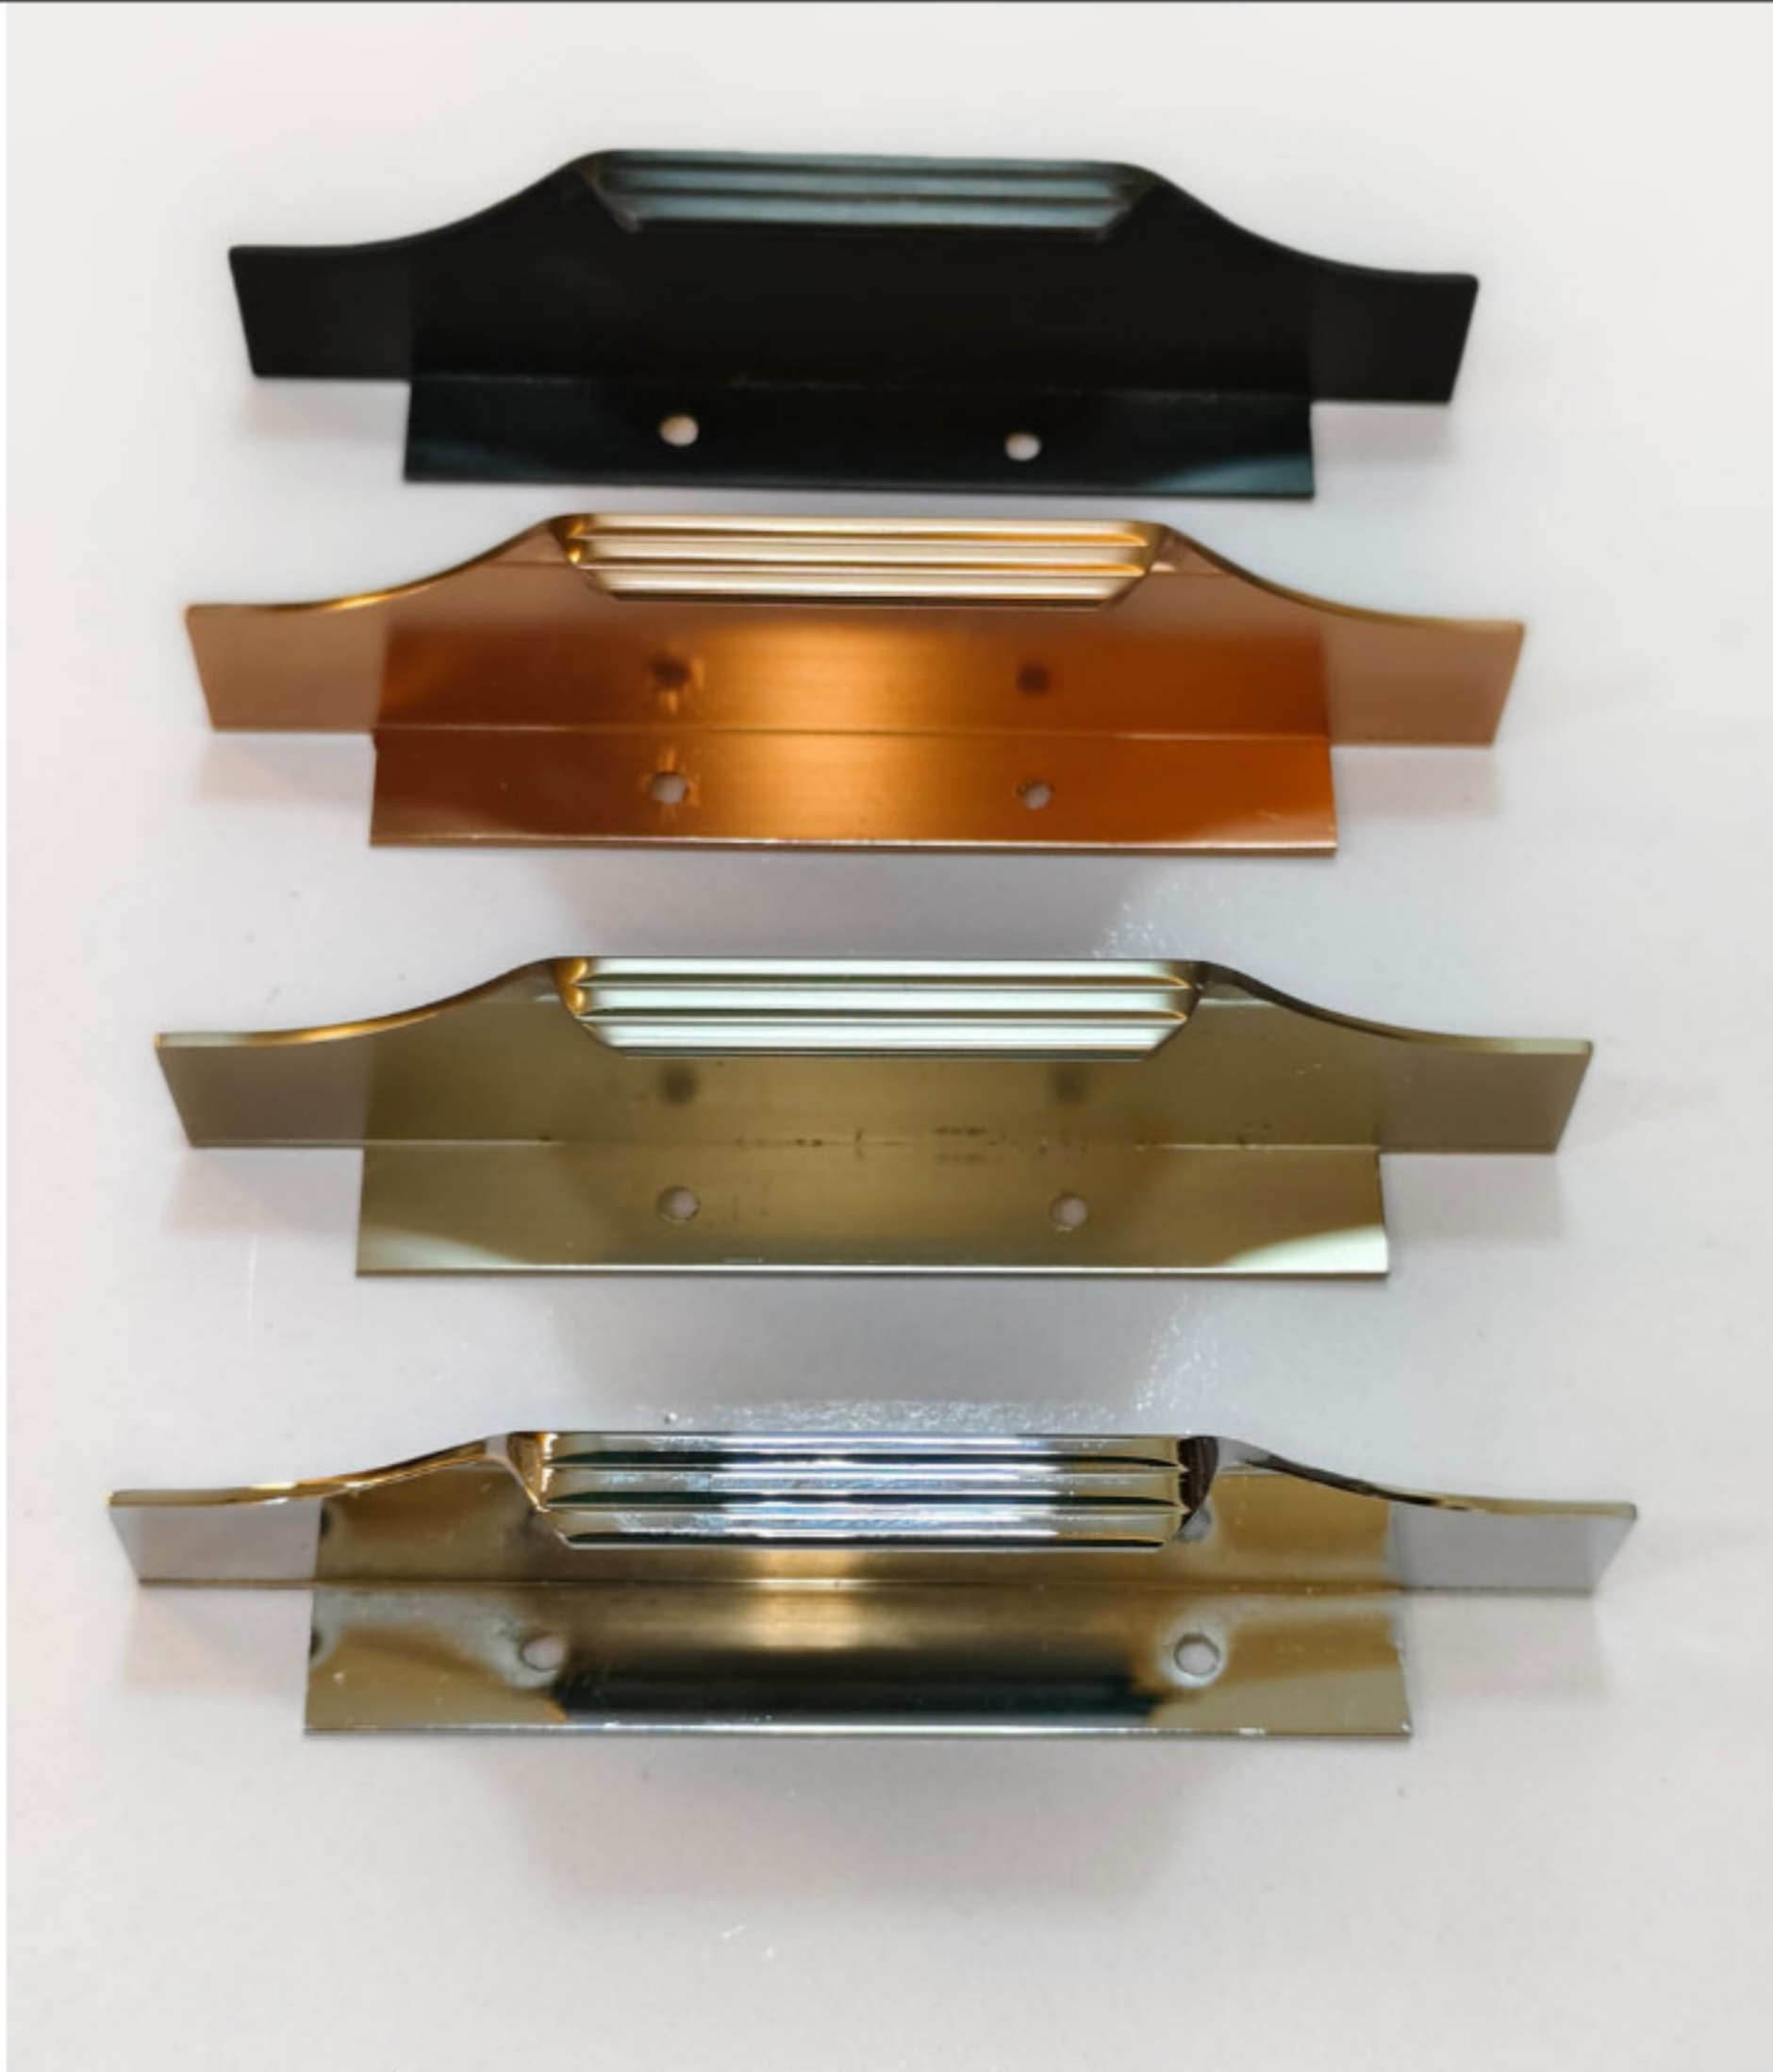

## Material- Steel

8018	96MM	128MM	160MM	224MM	288MM
BA / BLACK / SATIN	210 /-	250/-	280/-	360/-	430/-
PVD GOLD / PVD ROSEGOLD	300 /-	365/-	430/-	550/-	710/-

Material- Steel

<b>8017</b>	96MM	128MM	160MM	224MM	288MM	18"
BLACK / SATIN	300 /-	350 /-	400 /-	475 /-	575 /-	700 /-
PVD GOLD / PVD ROSEGOLD	400 /-	500 /-	600 /-	800 /-	1000 /-	1200 /-

8020

8021

8022

8023

PROFILE HANDLE	6"	8"	10"	12"	18"
ALL	150/-	200/-	250/-	300/-	450/-

<b>2128 KHUTI</b>	<b>2 HOOK</b>	<b>3 HOOK</b>	<b>4 HOOK</b>	<b>5 HOOK</b>	<b>6 HOOK</b>	<b>8 HOOK</b>
<b>BLACK / SATIN</b>	<b>340 /-</b>	<b>510/-</b>	<b>680/-</b>	<b>850/-</b>	<b>1020/-</b>	<b>1360/-</b>
<b>GOLD / ROSE GOLD</b>	<b>390/-</b>	<b>585/-</b>	<b>780/-</b>	<b>975/-</b>	<b>1170/-</b>	<b>1560/-</b>

<b>8024</b>	<b>96 MM</b>	<b>128 MM</b>	<b>160 MM</b>	<b>224 MM</b>	<b>288 MM</b>	<b>15"</b>	<b>18"</b>
<b>GOLD / ROSE GOLD</b>	<b>425 /-</b>	<b>500 /-</b>	<b>580 /-</b>	<b>740 /-</b>	<b>900 /-</b>	<b>1140 /-</b>	<b>1380/-</b>