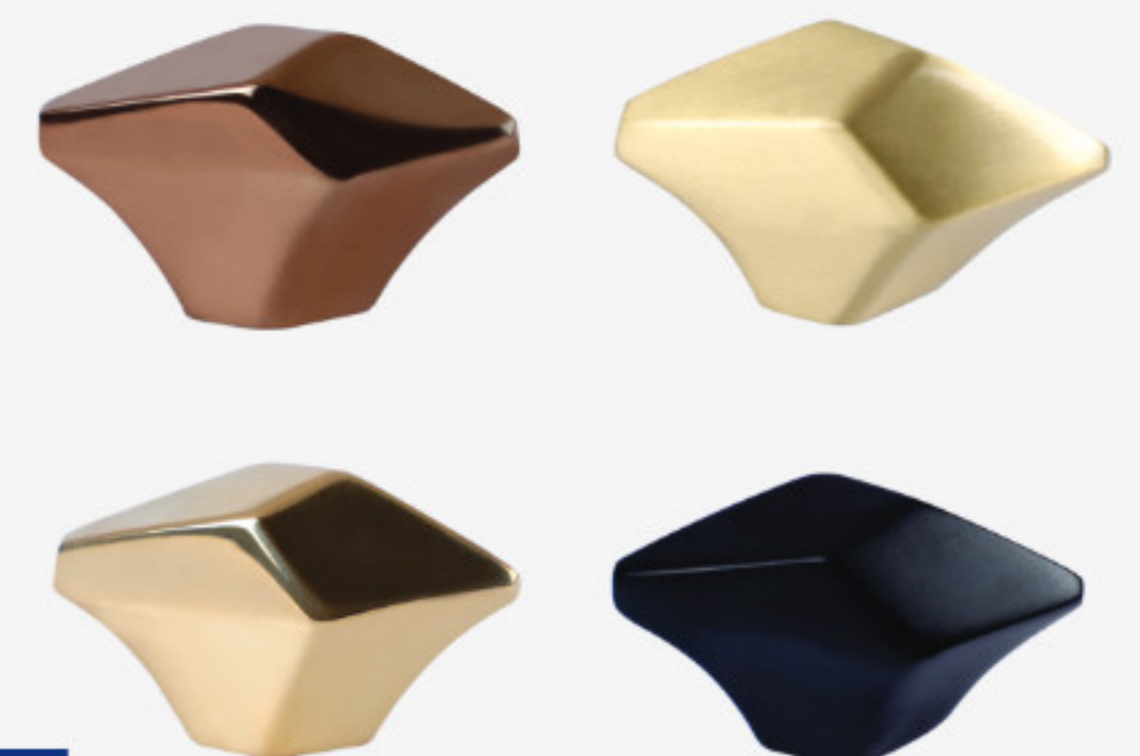

**2046 SHREEJI**

BA	
SIZE :	11"
MRP :	14000/-

PVD GOLD	
MRP :	18000/-

RA	
MRP :	15000/-

PER PIC

**192**

PVD ROSE GOLD / PVD GOLD	
MRP :	1550/-

BA / BLACK	
MRP :	1200/-

PER PIC

**190**

PVD ROSE GOLD / PVD GOLD	
MRP :	975/-

BLACK	
MRP :	850/-

BA	
MRP :	750/-

PER PIC

191

BLACK / CP	
MRP :	13000/-
GOLD / ROSE GOLD	
MRP :	15000/-
PER SET	