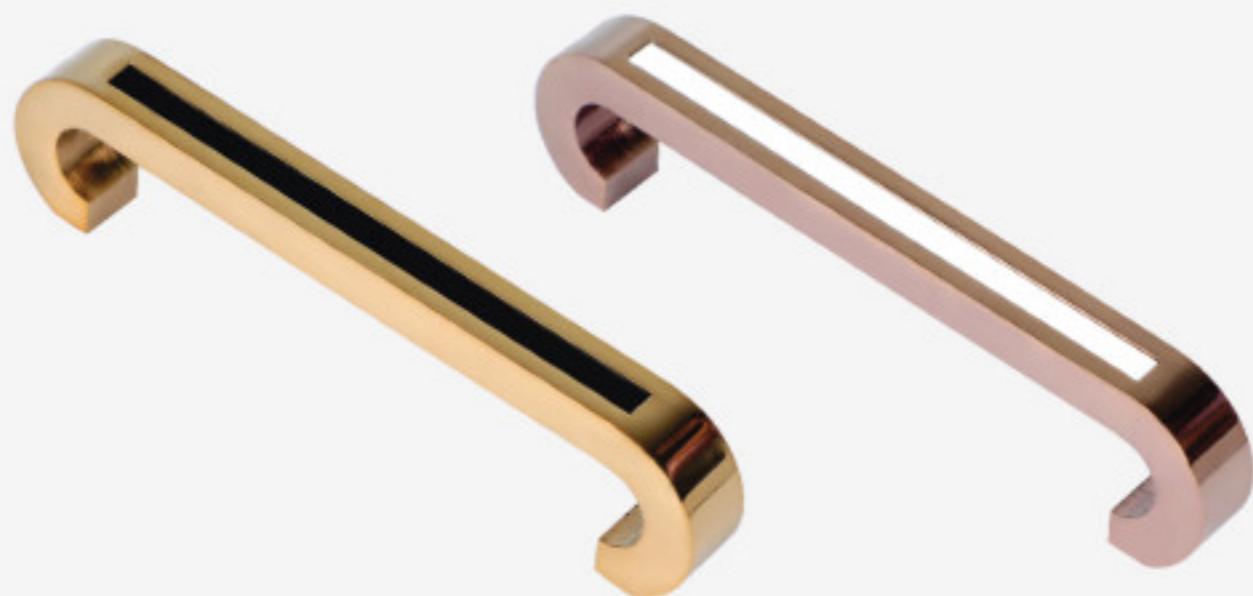

2004

GOLD / ROSE GOLD			
SIZE	1.4 MM	2 MM	3 MM
MRP :	250/-	375/-	575/-
			PER FIT

189

BLACK / ROSE GOLD / PVD GOLD	
MRP :	2600/-
	PER PIC

8015 STEEL HANDLE

BA / SS / BLACK				
SIZE	96MM	160MM	244MM	288MM
MRP :	170/-	235/-	300/-	360/-
PVD ROSE GOLD / PVD GOLD				
MRP :	270/-	380/-	510/-	640/-
				PER PIC

**285**

BLACK	
MRP :	550/-
PER PIC	

**4146 BRASS HANDLE**

BA / BLACK				
SIZE	96MM	160MM	224MM	288MM
MRP :	620/-	820/-	1100/-	1275/-

PVD GOLD / PVD ROSE GOLD				
MRP :	795/-	1150/-	1550/-	1850/-
PER PIC				

**7213**

BLACK / ROSE GOLD / SS				
SIZE	96MM	160MM	224MM	288MM
MRP :	390/-	580/-	775/-	950/-

GOLD				
MRP :	450/-	660/-	875/-	1100/-
PER PIC				

**4147 BRASS HANDLE**

BA							
SIZE	5"	6"	9"	11"	14"	20"	26"
MRP :	1300/-	1550/-	1900/-	2300/-	2600/-	3500/-	4300/-
PER PIC							

**8017 STEEL HANDLE**

PVD ROSE GOLD / PVD GOLD					
SIZE	96MM	128MM	160MM	224MM	288MM
MRP :	400/-	500/-	600/-	800/-	1000/-

PER PIC

**2160**

BA	
MRP :	5000/-
PER PIC	

2253

ROSE GOLD

MRP : 1075/-  
PER PIC