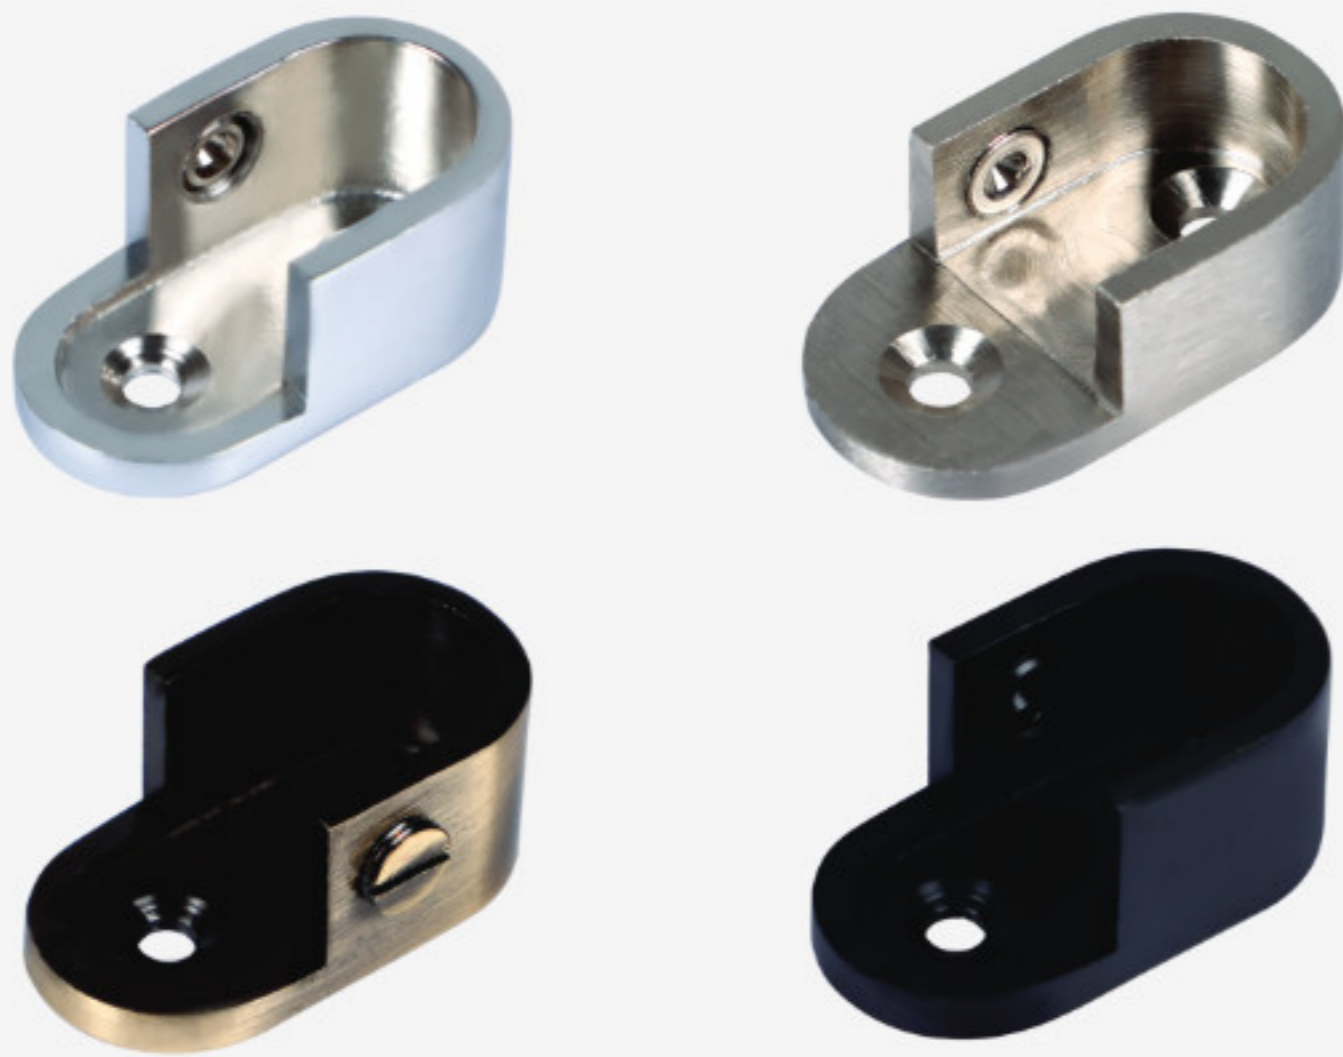

2263

BA	
MRP :	750/-
PER PIC	

2264

BA	
MRP :	900/-
	PER PIC

8016 STEEL HANDLE

BLACK					
SIZE	96MM	128MM	160MM	224MM	288MM
MRP :	230/-	270/-	310/-	390/-	470/-
					PER PIC

7196

BLACK	
MRP :	270/-
	PER PIC

2004

GOLD / ROSE GOLD			
SIZE	1.4 MM	2 MM	3 MM
MRP :	250/-	375/-	575/-
			PER FIT

189

BLACK / ROSE GOLD / PVD GOLD	
MRP :	2600/-
	PER PIC

8015 STEEL HANDLE

BA / SS / BLACK				
SIZE	96MM	160MM	244MM	288MM
MRP :	170/-	235/-	300/-	360/-
PVD ROSE GOLD / PVD GOLD				
MRP :	270/-	380/-	510/-	640/-
				PER PIC

**285**

BLACK	
MRP :	550/-
PER PIC	

**4146 BRASS HANDLE**

BA / BLACK				
SIZE	96MM	160MM	224MM	288MM
MRP :	620/-	820/-	1100/-	1275/-

PVD GOLD / PVD ROSE GOLD				
MRP :	795/-	1150/-	1550/-	1850/-
PER PIC				