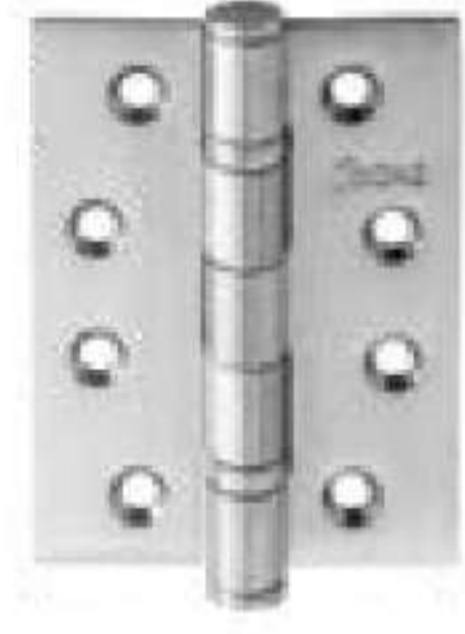

SS-304

OZ-BHF-2BB-Z 4"x3"x3MM SSS
₹ 390

OZ-BH-2BB 5"x3"x3MM SSS
₹ 490

Welded Butt Hinge

SS-202

SS-202

OZ-BH-NBB-E(W) 3"x16G ₹ 55
OZ-BH-NBB-E(W) 3"x12G ₹ 95
OZ-BH-NBB-E(W) 4"x12G ₹ 130
OZ-BH-NBB-E(W) 5"x12G SSS ₹ 165
OZ-BH-NBB-E(W) 5"x12G ANTIQUE BRASS ₹ 205