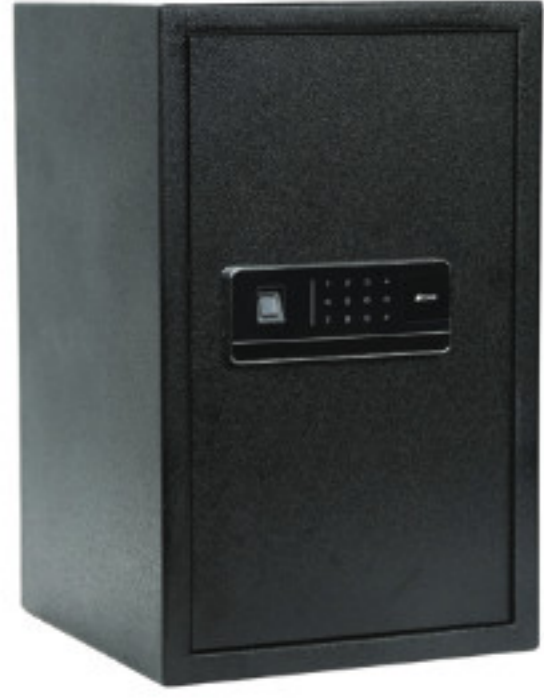

HOME & OFFICE SAFES

BIO VAULT LIFE-55 BLACK

Size (mm) :
(H) 555 x (W) 350 x (D) 360
Size (inch) :
(H) 21.9 x (W) 13.78 x (D) 14.2
Weight (Kg.) : 24.7 (Approx.)
Volume (Ltr.) : 55
Accessories : 1 Shelf Inside

MRP: ₹ 24,310/-