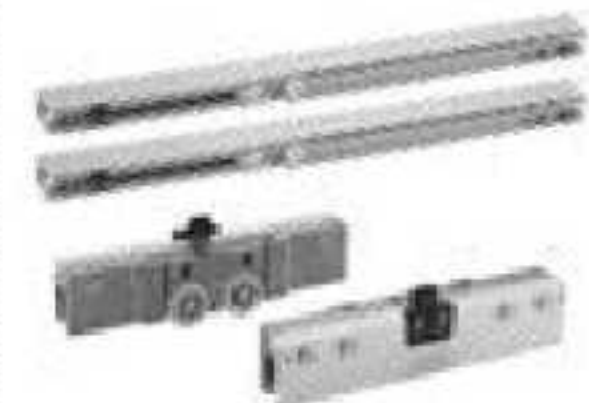

OZSL-V-A3R-N STD AN ₹ 820
OZSL-V-A3L-N STD AN ₹ 820
Stopper

OZSL-F11-KIT STD
Sliding Roller & Dampner
(for single panel)
₹ 15,310

OSDL-11-ACC-SP STD BM
Strike Plate
₹ 410

OSDL-11-ACC-SP STD SSS
Strike Plate
₹ 380