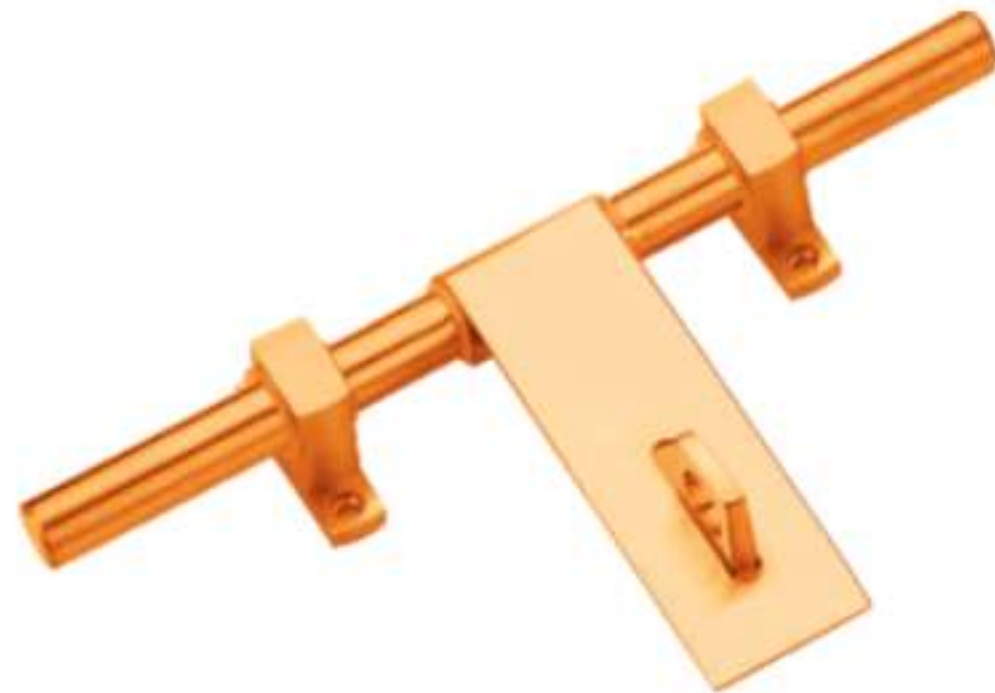

## STAINLESS STEEL TOWER BOLT

## STAINLESS STEEL ALDROP

### MODEL AL 01

**MATERIAL** STAINLESS STEEL

SSM

ABM

JBM

RGPVD

GPVD

CODE	SIZE(MM)	FINISH	PRICE/PC	MASTER
AL-01-08-SSM	8" & 2 + 1	SSM	610/-	10 PCS
AL-01-08-ABM	8" & 2 + 1	ABM	660/-	10 PCS
AL-01-08-JBM	8" & 2 + 1	JBM	680/-	10 PCS
AL-01-08-RGPVD	8" & 2 + 1	RGPVD	850/-	10 PCS
AL-01-08-GPVD	8" & 2 + 1	GPVD	850/-	10 PCS
AL-01-10-SSM	10" & 2 + 1	SSM	650/-	10 PCS
AL-01-10-ABM	10" & 2 + 1	ABM	700/-	10 PCS
AL-01-10-JBM	10" & 2 + 1	JBM	720/-	10 PCS
AL-01-10-RGPVD	10" & 2 + 1	RGPVD	890/-	10 PCS
AL-01-10-GPVD	10" & 2 + 1	GPVD	890/-	10 PCS
AL-01-12-SSM	12" & 3 + 1	SSM	790/-	10 PCS
AL-01-12-ABM	12" & 3 + 1	ABM	840/-	10 PCS
AL-01-12-JBM	12" & 3 + 1	JBM	860/-	10 PCS
AL-01-12-RGPVD	12" & 3 + 1	RGPVD	1070/-	10 PCS
AL-01-12-GPVD	12" & 3 + 1	GPVD	1070/-	10 PCS
AL-01-14-SSM	14" & 3 + 1	SSM	910/-	10 PCS
AL-01-14-ABM	14" & 3 + 1	ABM	960/-	10 PCS
AL-01-14-JBM	14" & 3 + 1	JBM	980/-	10 PCS
AL-01-14-RGPVD	14" & 3 + 1	RGPVD	1240/-	10 PCS
AL-01-14-GPVD	14" & 3 + 1	GPVD	1240/-	10 PCS

## STAINLESS STEEL TADI