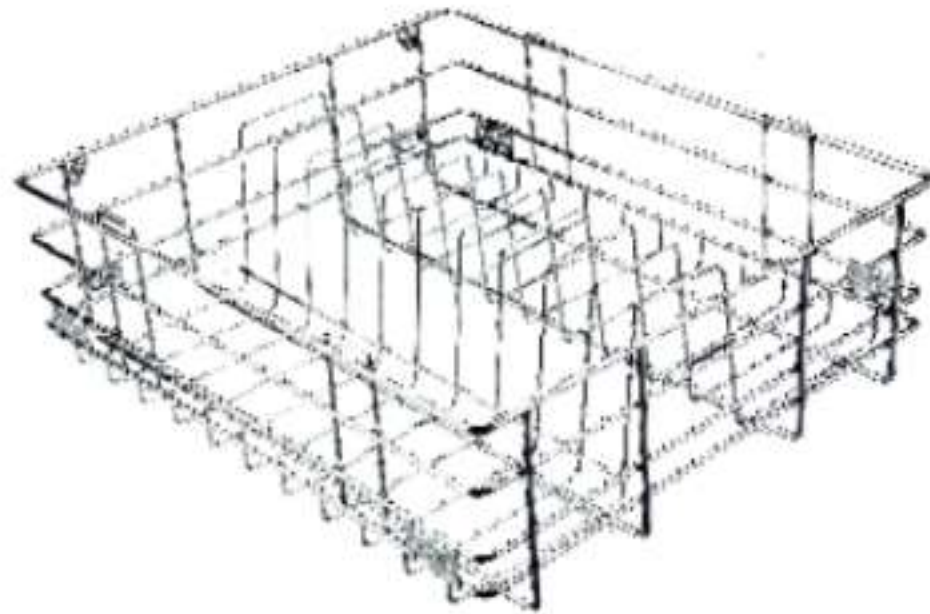

KITCHEN WIRE BASKET

THALI BASKET

MATERIAL STAINLESS STEEL

THALI BASKET 8"

CODE	SIZE (WxDxH)	PRICE/PC	MASTER
WB01-15-18-8 TH	15 x 18 x 8	2265/-	4 PCS
WB01-17-18-8 TH	17 x 18 x 8	2420/-	4 PCS
WB01-19-18-8 TH	19 x 18 x 8	2625/-	4 PCS
WB01-21-18-8 TH	21 x 18 x 8	2725/-	4 PCS
WB01-15-20-8 TH	15 x 20 x 8	2310/-	4 PCS
WB01-17-20-8 TH	17 x 20 x 8	2455/-	4 PCS
WB01-19-20-8 TH	19 x 20 x 8	2665/-	4 PCS
WB01-21-20-8 TH	21 x 20 x 8	2815/-	4 PCS
WB01-15-22-8 TH	15 x 22 x 8	2615/-	4 PCS
WB01-17-22-8 TH	17 x 22 x 8	2750/-	4 PCS
WB01-19-22-8 TH	19 x 22 x 8	3000/-	4 PCS
WB01-21-22-8 TH	21 x 22 x 8	3310/-	4 PCS