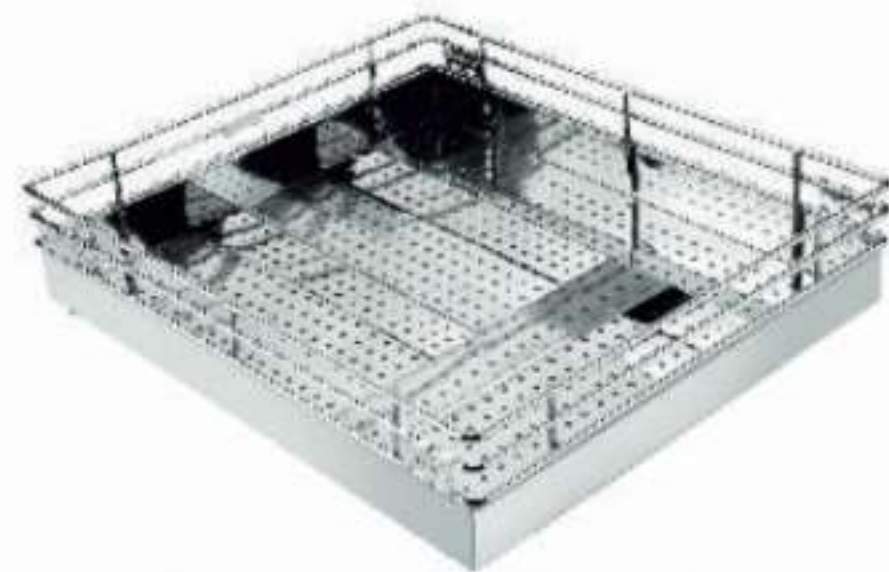

PERFORATED CUTLERY BASKET

CODE	SIZE (WxDxH)	PRICE/PC	MASTER
WB01-15-18-4 CT	15 x 18 x 4	3310/-	8 PCS
WB01-17-18-4 CT	17 x 18 x 4	3640/-	8 PCS
WB01-19-18-4 CT	19 x 18 x 4	4000/-	8 PCS
WB01-21-18-4 CT	21 x 18 x 4	4475/-	8 PCS
WB01-15-20-4 CT	15 x 20 x 4	3395/-	8 PCS
WB01-17-20-4 CT	17 x 20 x 4	3745/-	8 PCS
WB01-19-20-4 CT	19 x 20 x 4	4070/-	8 PCS
WB01-21-20-4 CT	21 x 20 x 4	4565/-	8 PCS
WB01-15-22-4 CT	15 x 22 x 4	3560/-	8 PCS
WB01-17-22-4 CT	17 x 22 x 4	3975/-	8 PCS
WB01-19-22-4 CT	19 x 22 x 4	4335/-	8 PCS
WB01-21-22-4 CT	21 x 22 x 4	4810/-	8 PCS

PLATE BASKET

MATERIAL STAINLESS STEEL