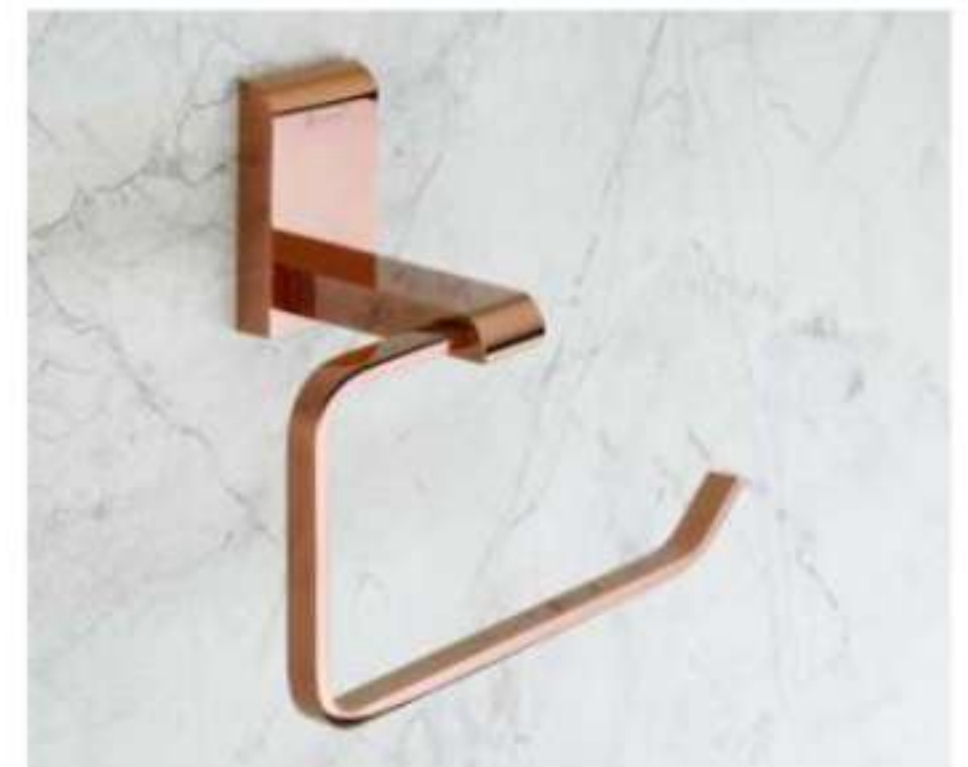

NAPKIN RING

- PC 006 (CP) ₹ 1219
- PRG 006 (PVD) ₹ 2089
- PSG 006 (PVD) ₹ 2089
- PB 006 (PVD) ₹ 2259