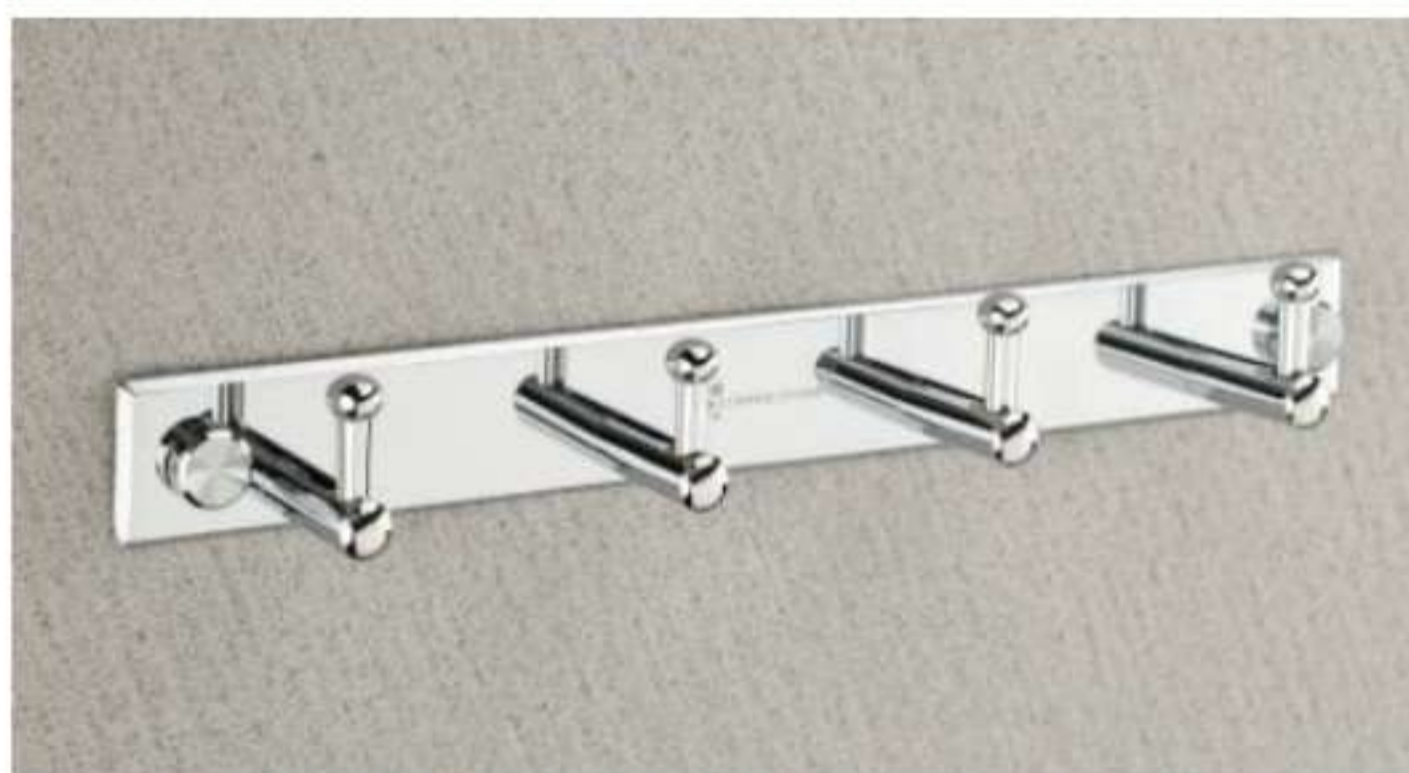

## BRASS HOOK

HS 001	2 HOOK	₹ 319
HS 002	3 HOOK	₹ 469
HS 003	4 HOOK	₹ 629
HS 004	5 HOOK	₹ 779
HS 005	6 HOOK	₹ 929

ZELING

CELTO

ALDO

SENTO

ORRIS

RICH